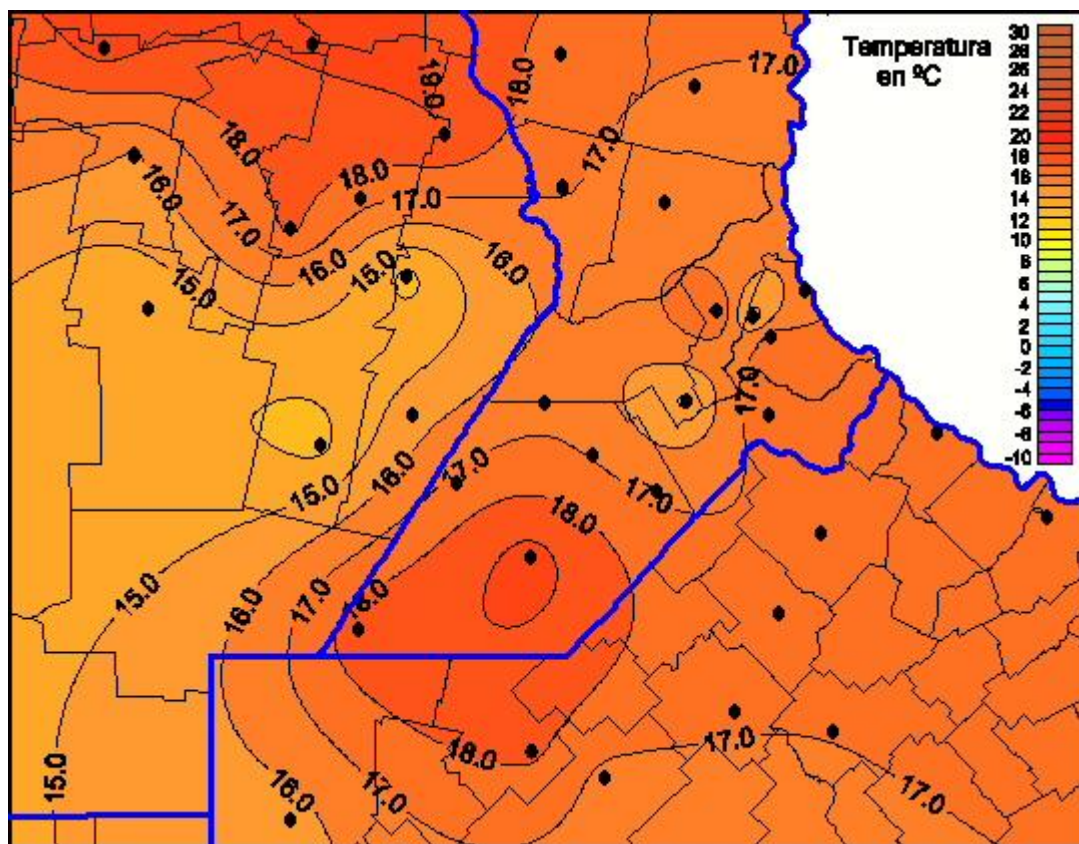

Temperaturas Mínimas

Mapa de temperaturas mínimas de las las últimas 24 horas.
(Desde las 8:00AM hasta las 8:00AM). Se actualiza a las 10:00hs.