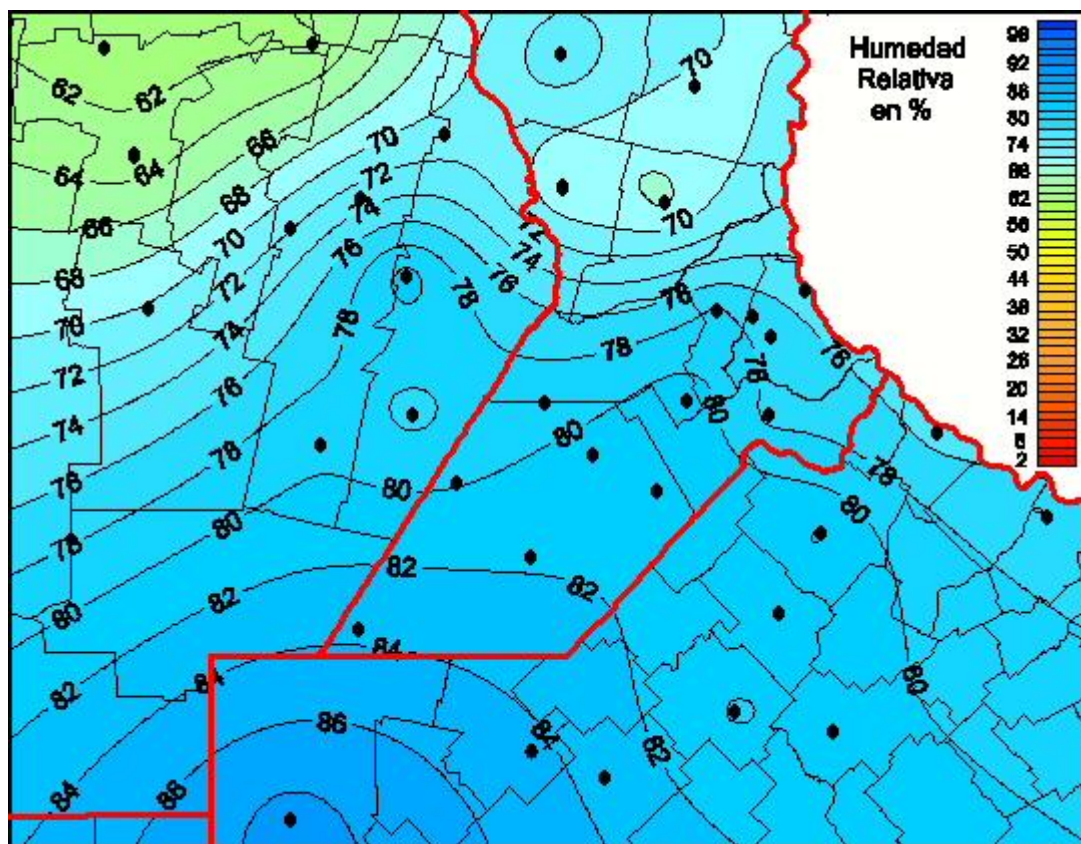

# Humedad Relativa

Mapa de humedad relativa de las las últimas 24 horas.  
(Desde las 8:00AM hasta las 8:00AM). Se actualiza a las 10:00hs.