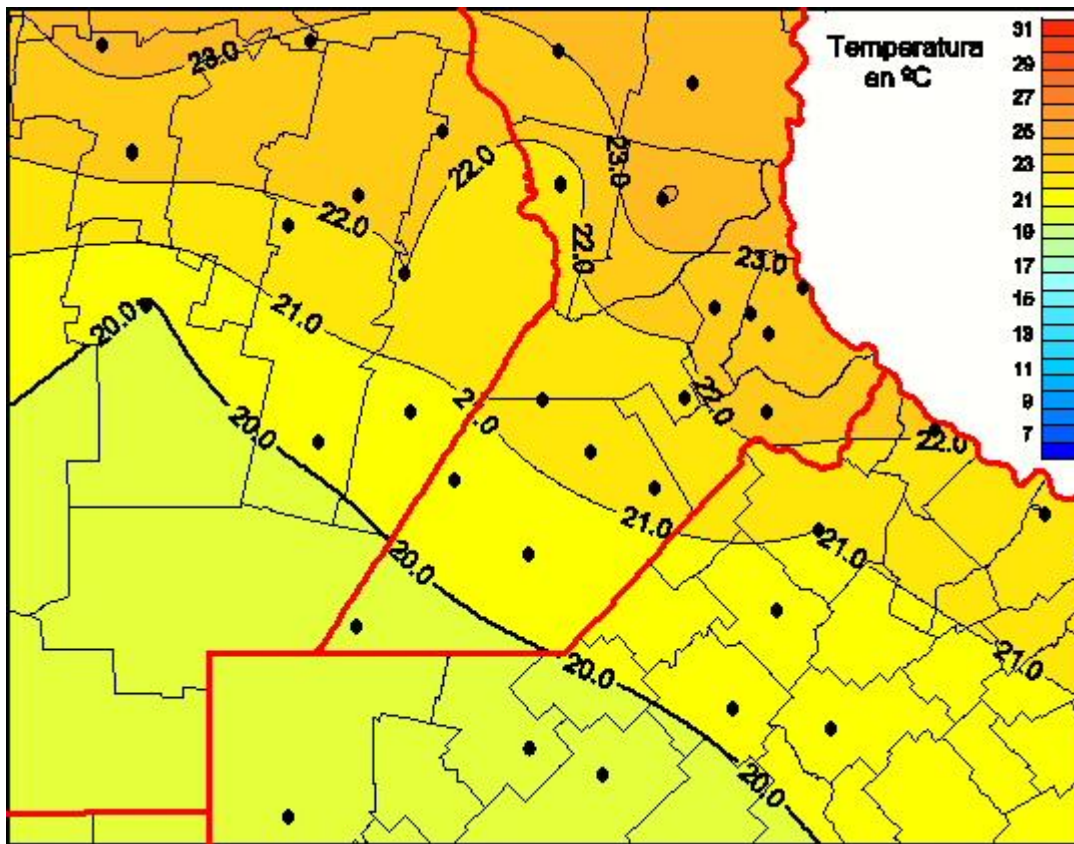

Temperaturas Medias

Mapa de temperaturas medias de las las últimas 24 horas.
(Desde las 8:00AM hasta las 8:00AM). Se actualiza a las 10:00hs.