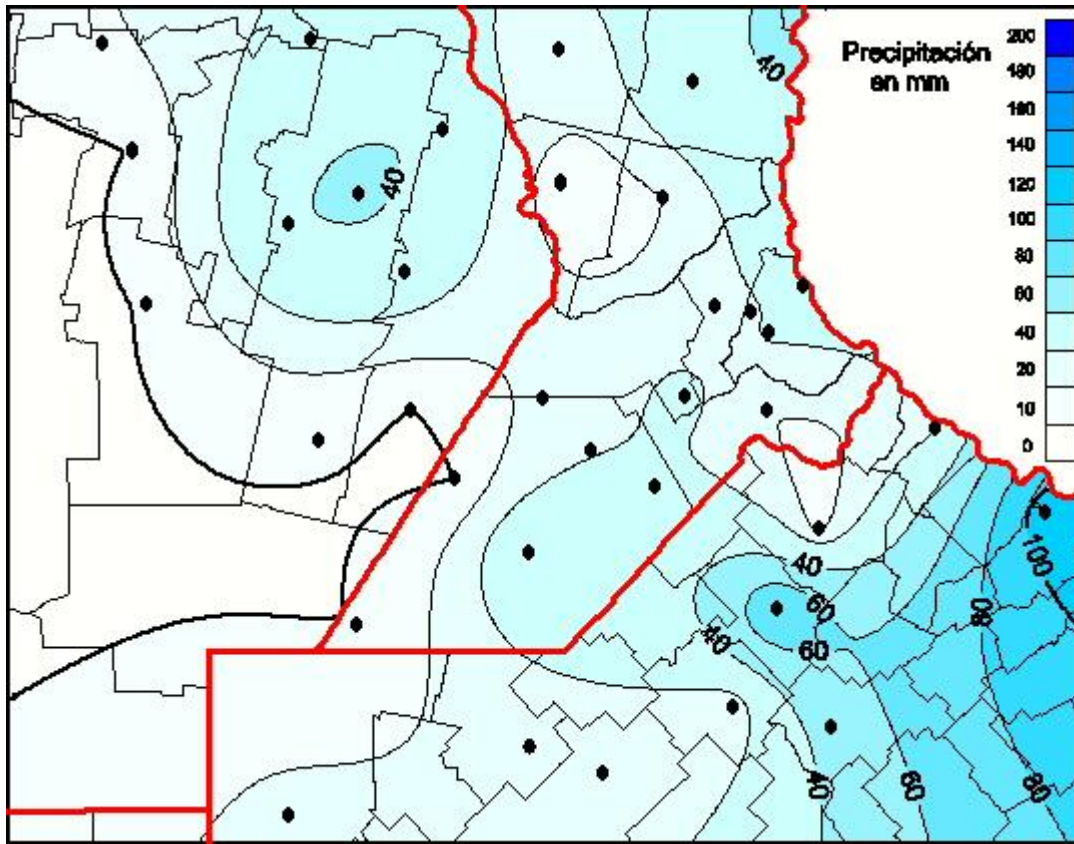

Lluvias

Mapa de precipitación acumulada en las últimas 24 horas.
(Desde las 8:00AM hasta las 8:00AM). Se actualiza a las 10:00hs.