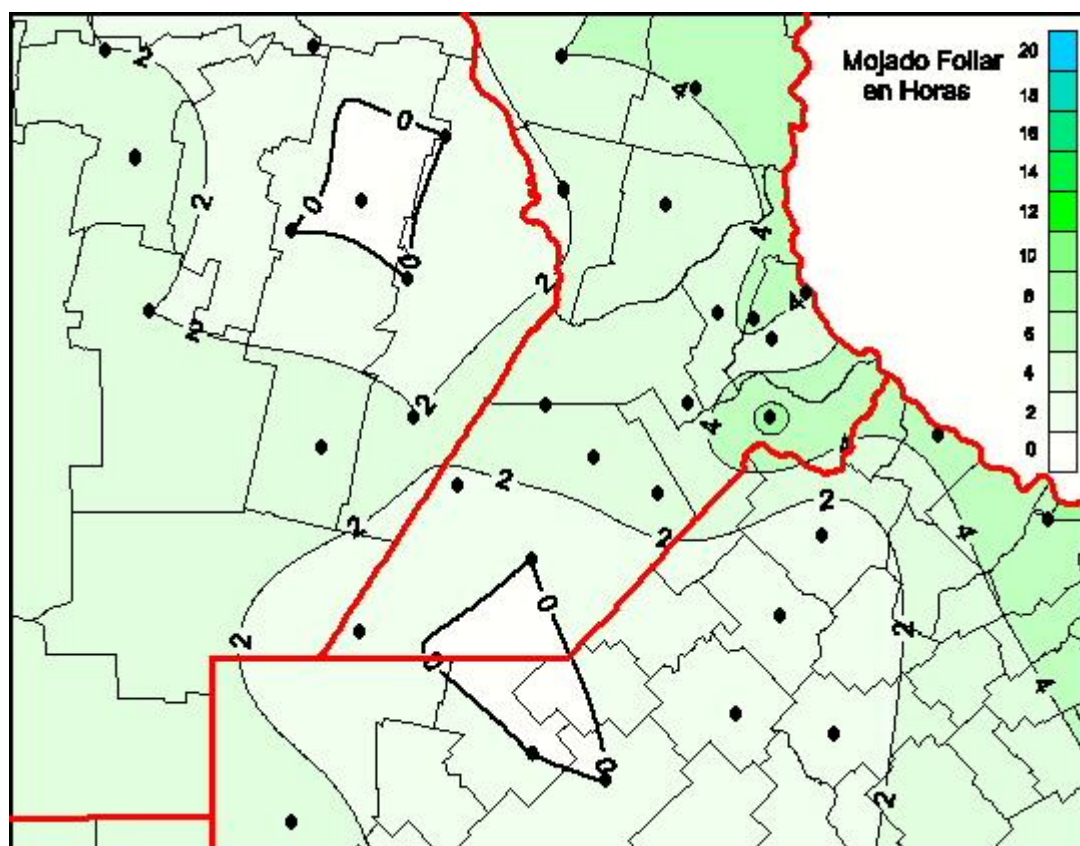

Humedad de Hoja

Mapa de humedad de hoja de las últimas 24 horas.
(Desde las 8:00AM hasta las 8:00AM). Se actualiza a las 10:00hs.