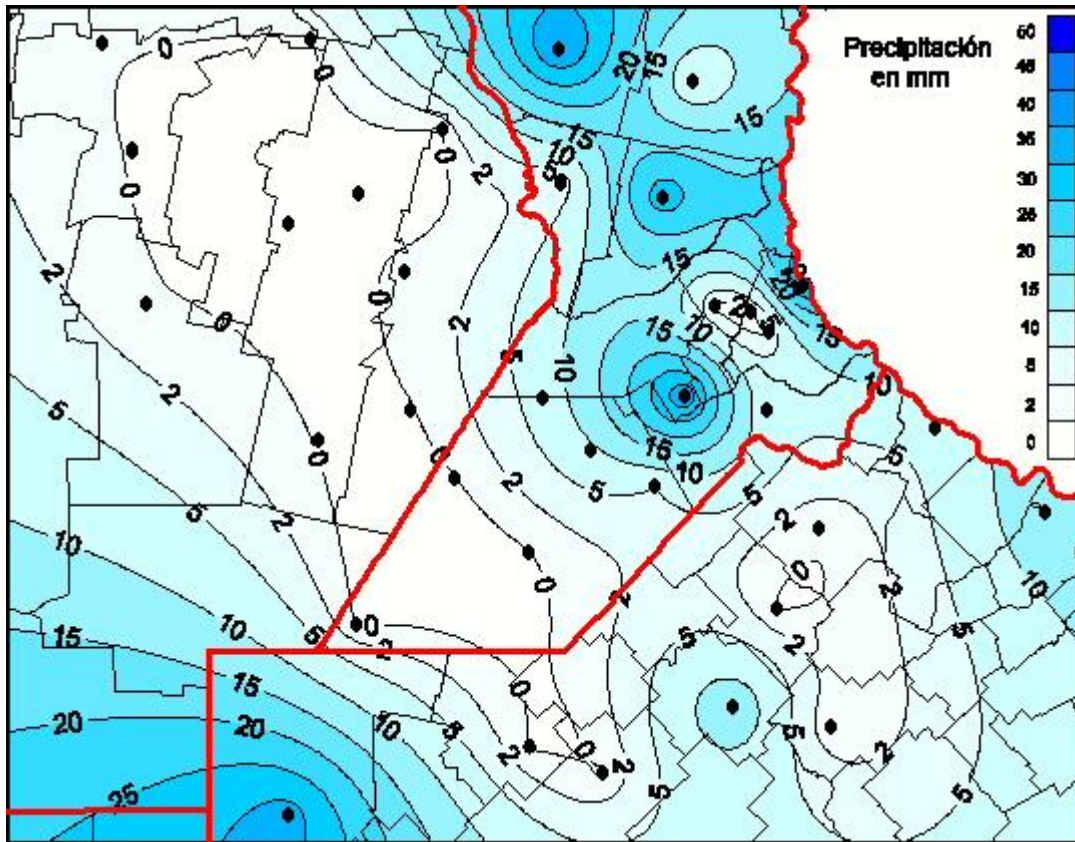

Lluvias

Mapa de precipitación acumulada en las últimas 24 horas.
(Desde las 8:00AM hasta las 8:00AM). Se actualiza a las 10:00hs.