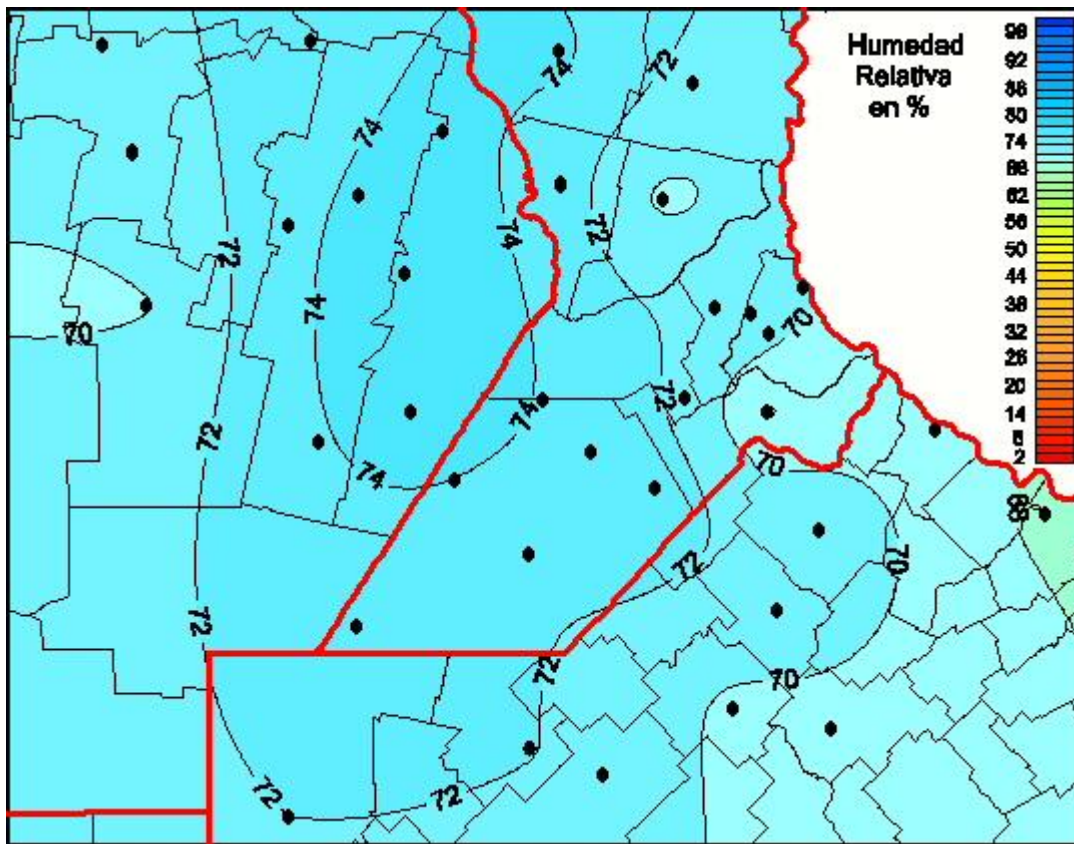

# Humedad Relativa

Mapa de humedad relativa de las las últimas 24 horas.  
(Desde las 8:00AM hasta las 8:00AM). Se actualiza a las 10:00hs.