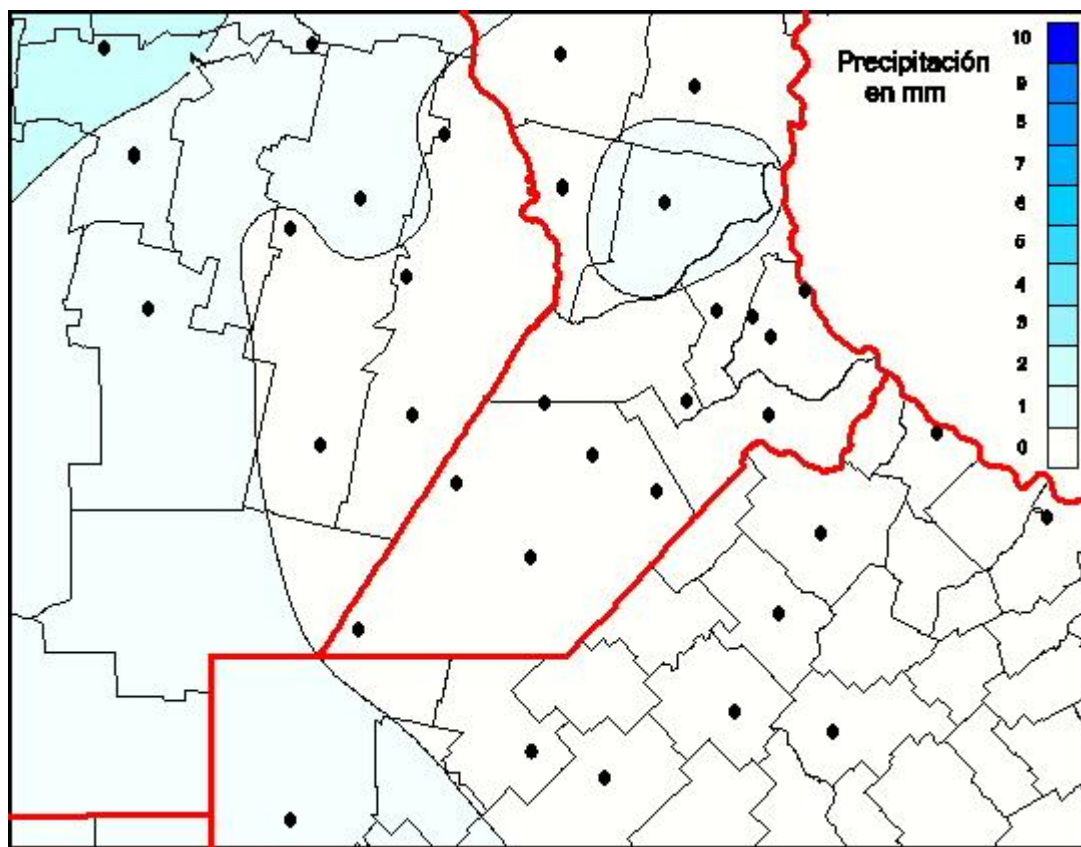

Lluvias

Mapa de precipitación acumulada en las últimas 24 horas.
(Desde las 8:00AM hasta las 8:00AM). Se actualiza a las 10:00hs.