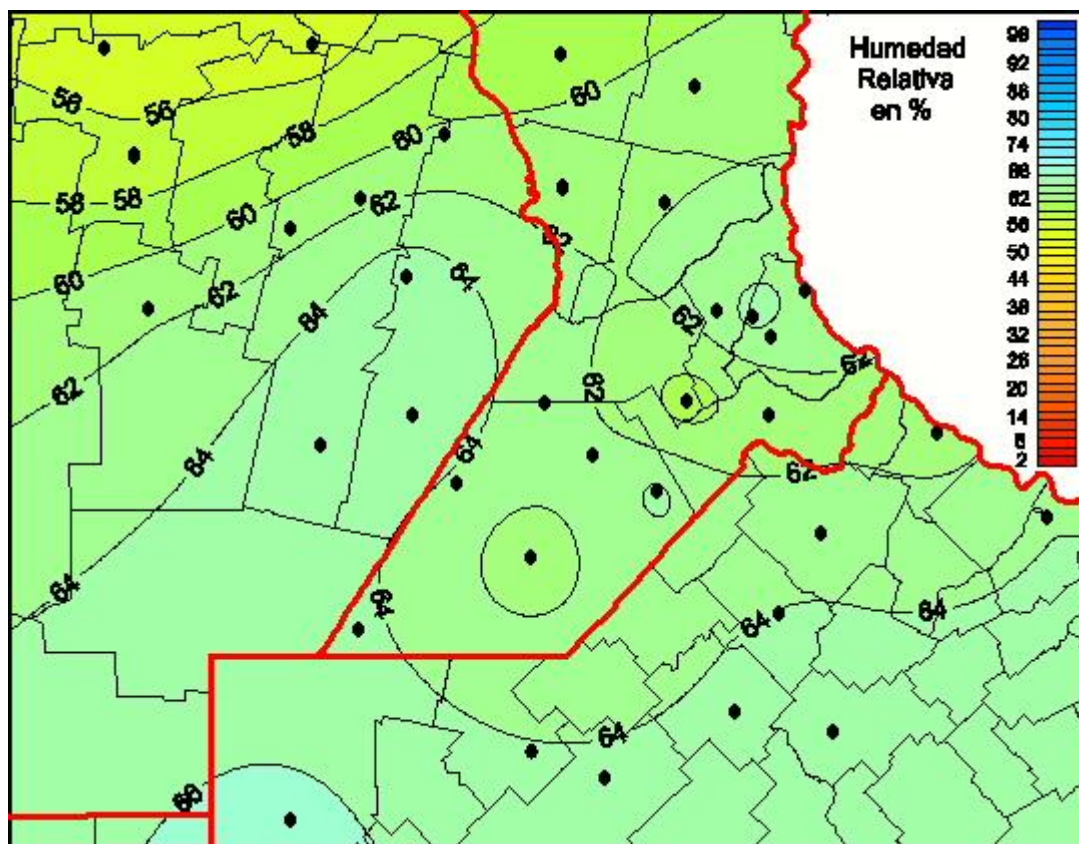

## Humedad Relativa

Mapa de humedad relativa de las últimas 72 horas.  
(Desde las 8:00AM hasta las 8:00AM). Se actualiza a las 10:00hs.