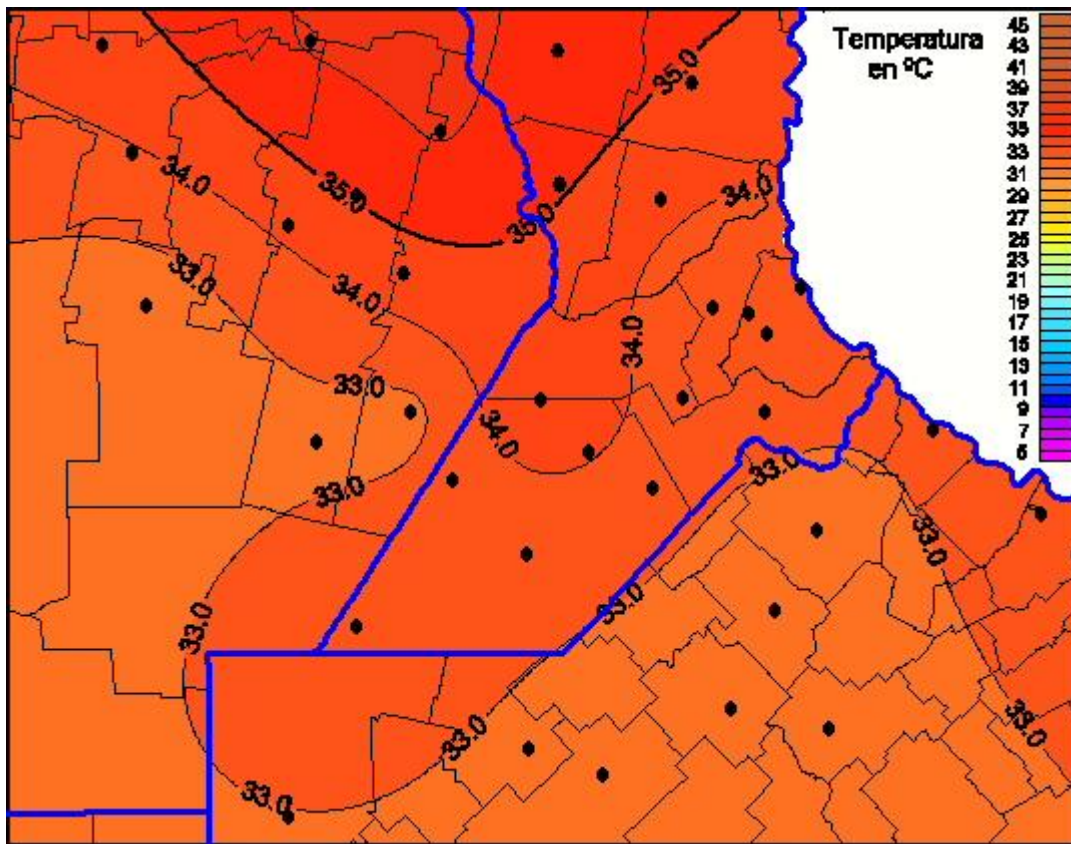

# Temperaturas Máximas

Mapa de temperaturas máximas de las las últimas 72 horas.  
(Desde las 8:00AM hasta las 8:00AM). Se actualiza a las 10:00hs.