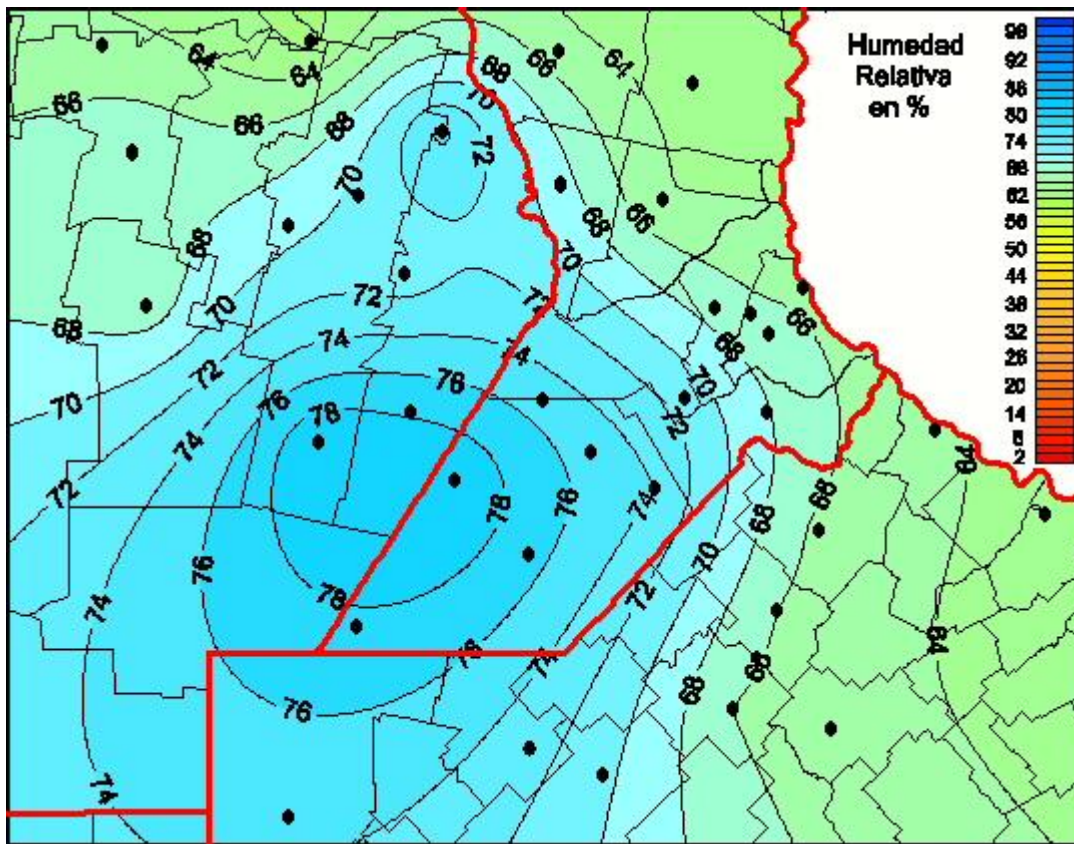

Humedad Relativa

Mapa de humedad relativa de las las últimas 24 horas.
(Desde las 8:00AM hasta las 8:00AM). Se actualiza a las 10:00hs.