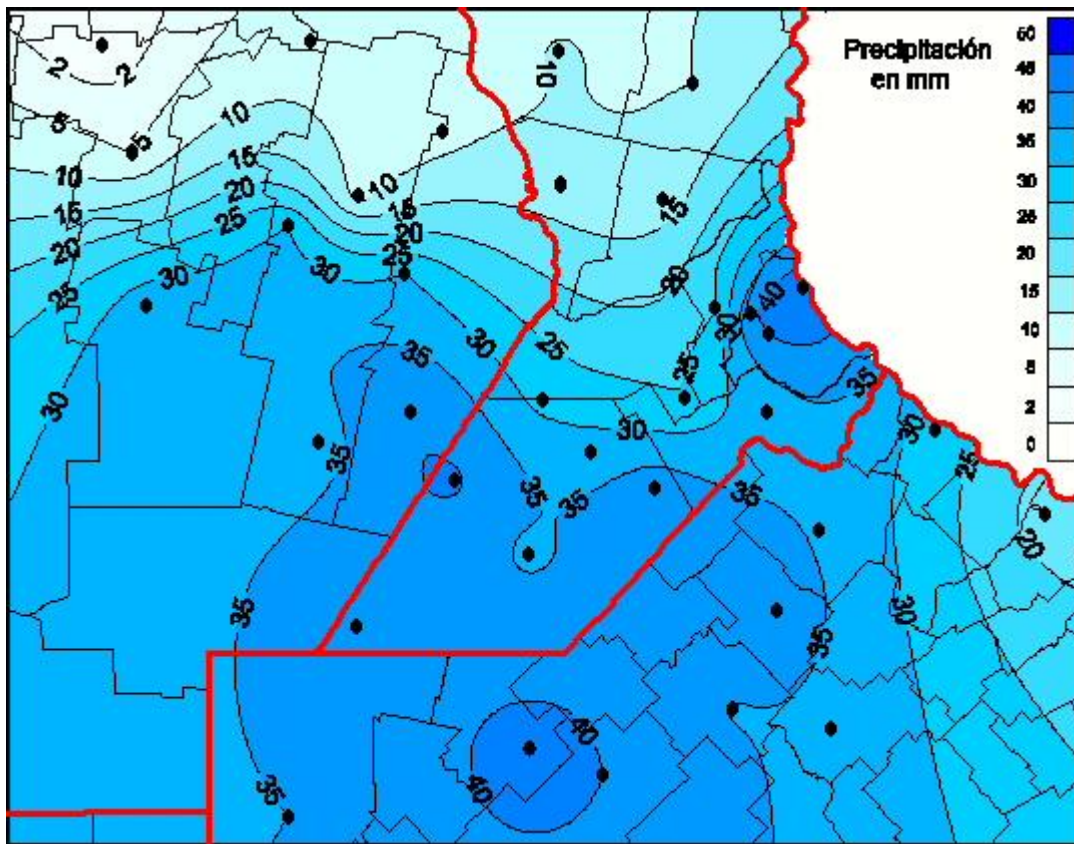

Lluvias

Mapa de precipitación acumulada en las últimas 24 horas.
(Desde las 8:00AM hasta las 8:00AM). Se actualiza a las 10:00hs.