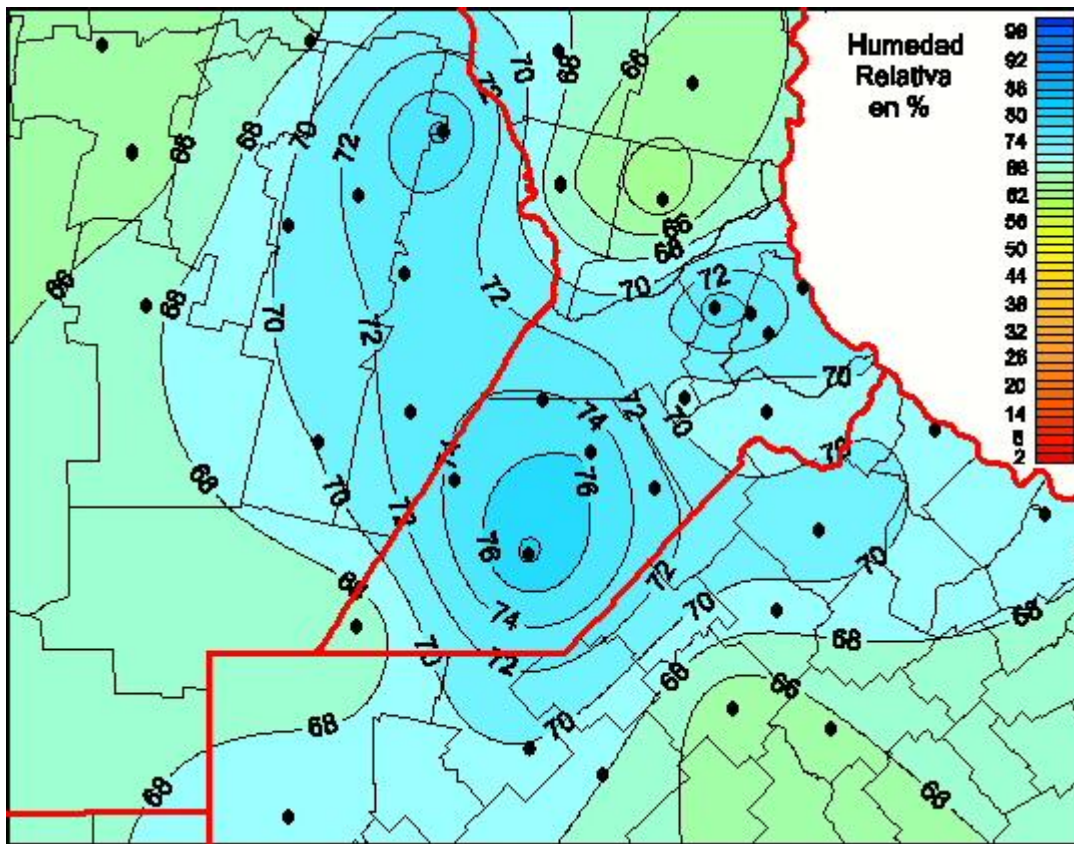

Humedad Relativa

Mapa de humedad relativa de las las últimas 24 horas.
(Desde las 8:00AM hasta las 8:00AM). Se actualiza a las 10:00hs.