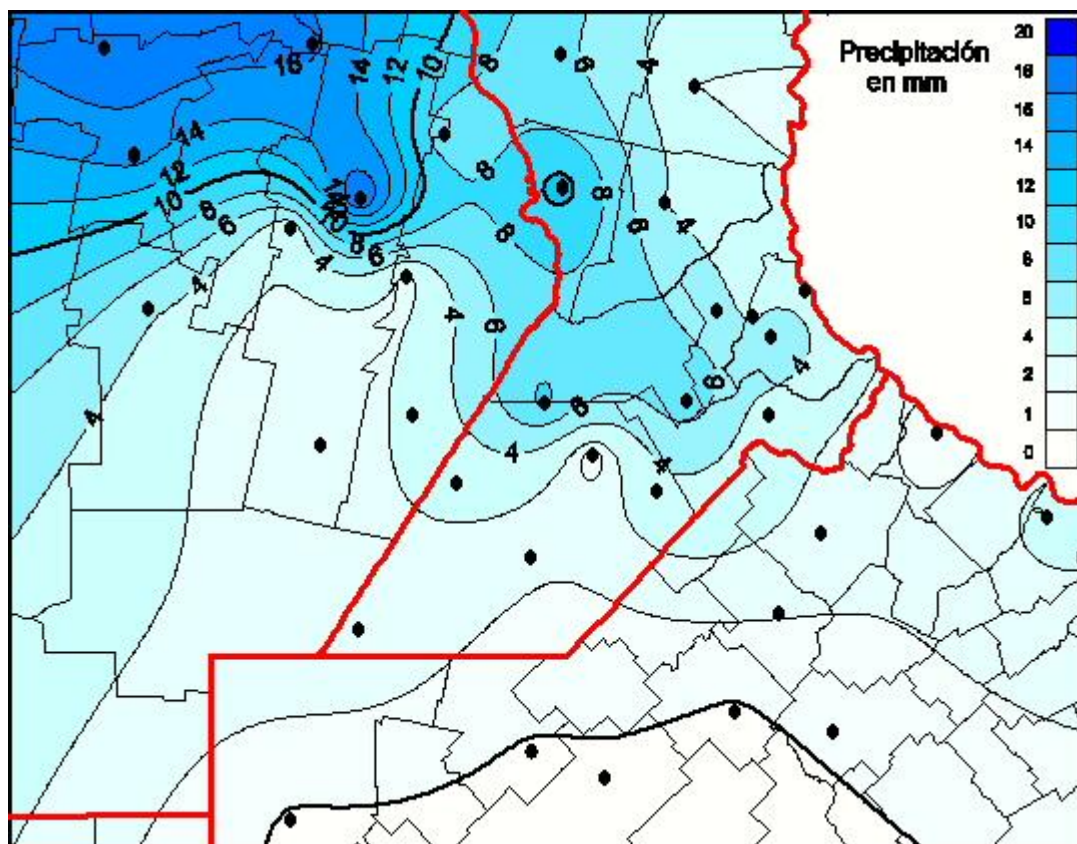

Lluvias

Mapa de precipitación acumulada en las últimas 24 horas.
(Desde las 8:00AM hasta las 8:00AM). Se actualiza a las 10:00hs.