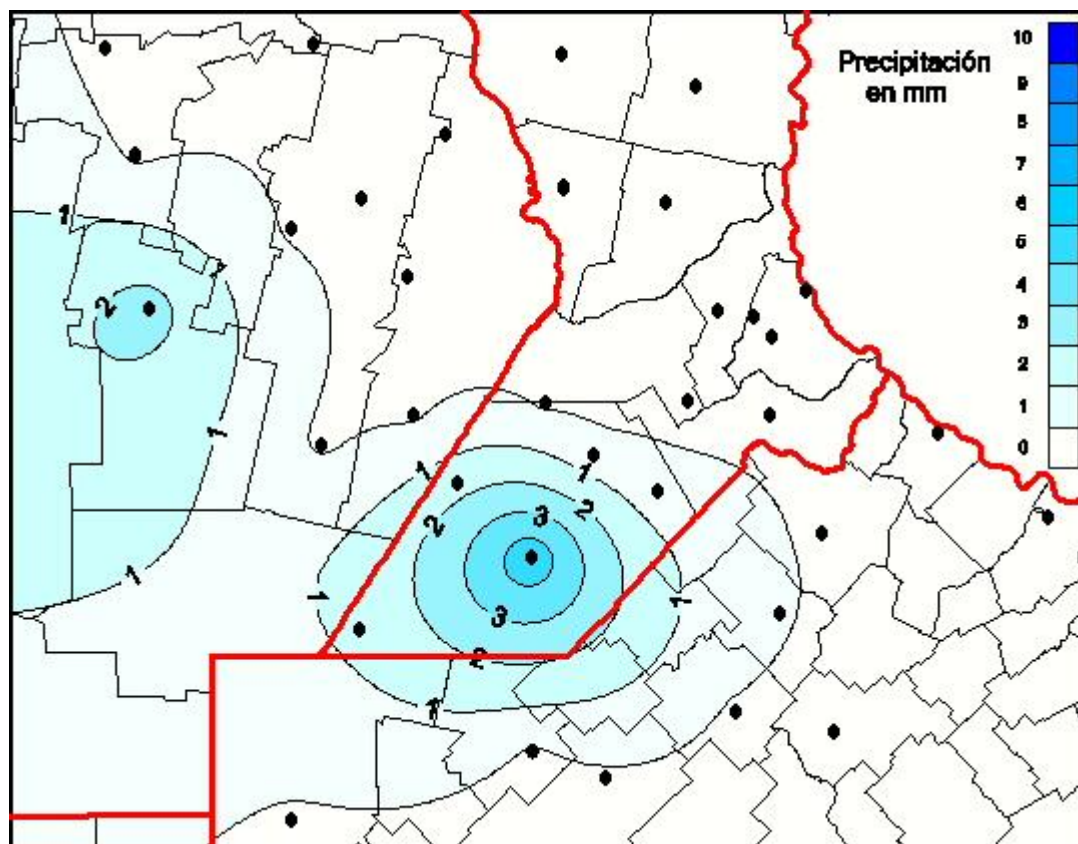

Lluvias

Mapa de precipitación acumulada en las últimas 24 horas.
(Desde las 8:00AM hasta las 8:00AM). Se actualiza a las 10:00hs.