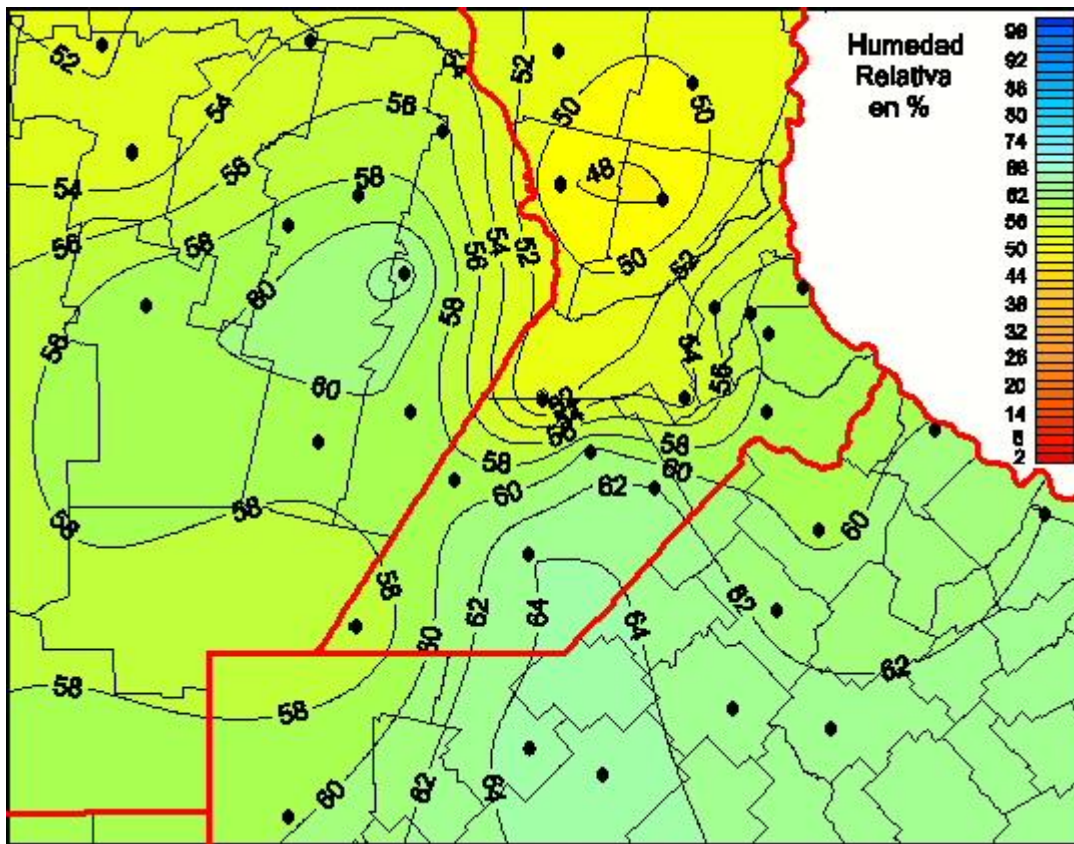

# Humedad Relativa

Mapa de humedad relativa de las las últimas 96 horas.  
(Desde las 8:00AM hasta las 8:00AM). Se actualiza a las 10:00hs.