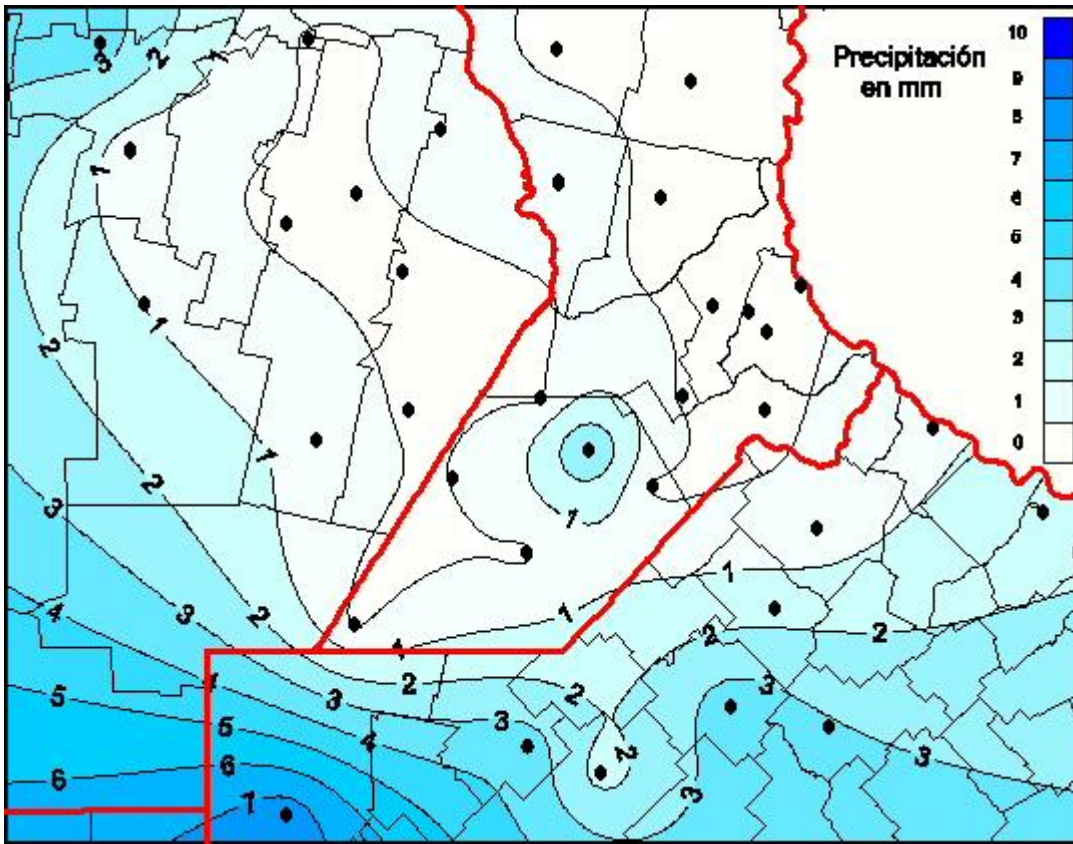

Lluvias

Mapa de precipitación acumulada en las últimas 96 horas.
(Desde las 8:00AM hasta las 8:00AM). Se actualiza a las 10:00hs.