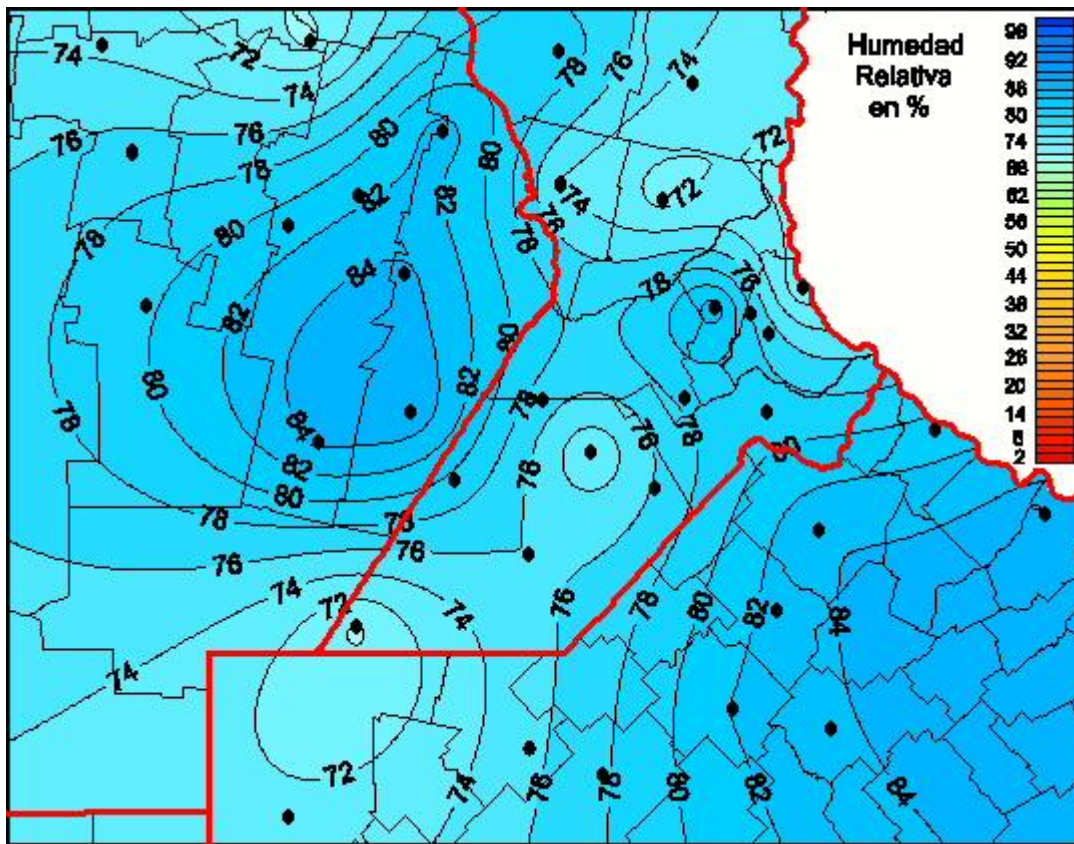

# Humedad Relativa

Mapa de humedad relativa de las las últimas 24 horas.  
(Desde las 8:00AM hasta las 8:00AM). Se actualiza a las 10:00hs.