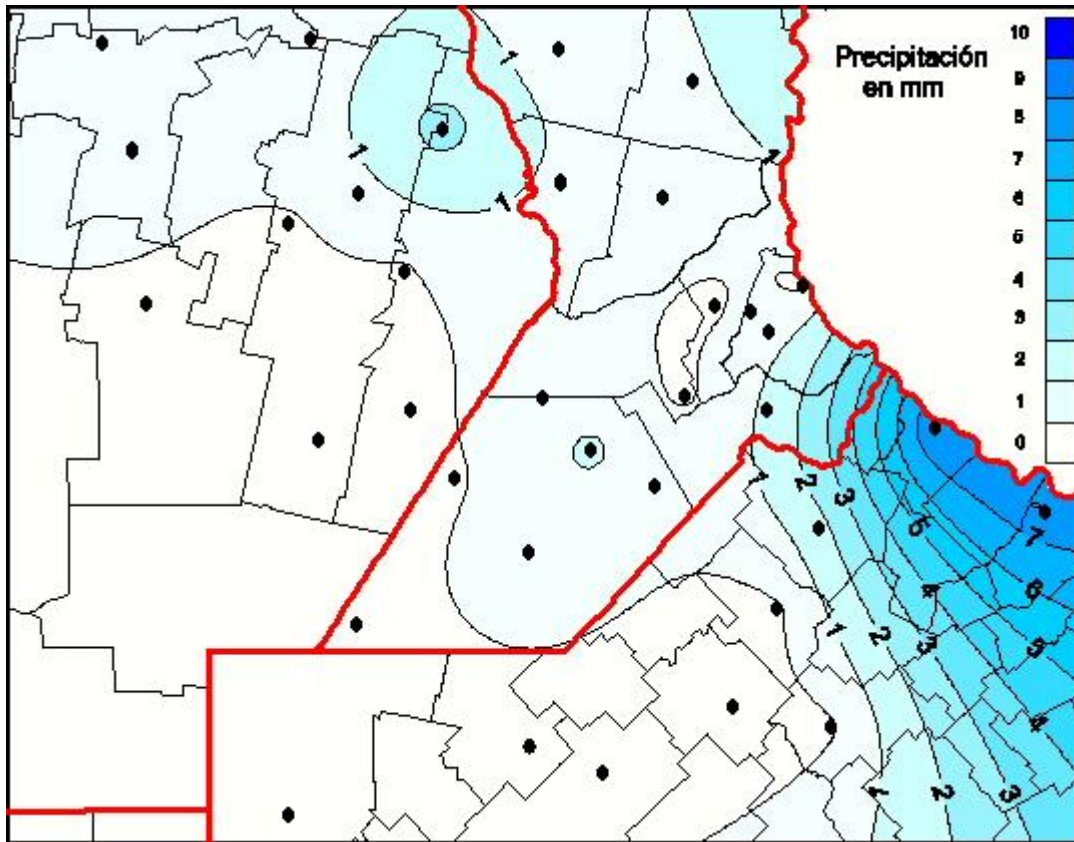

## Lluvias

Mapa de precipitación acumulada en las últimas 24 horas.  
(Desde las 8:00AM hasta las 8:00AM). Se actualiza a las 10:00hs.