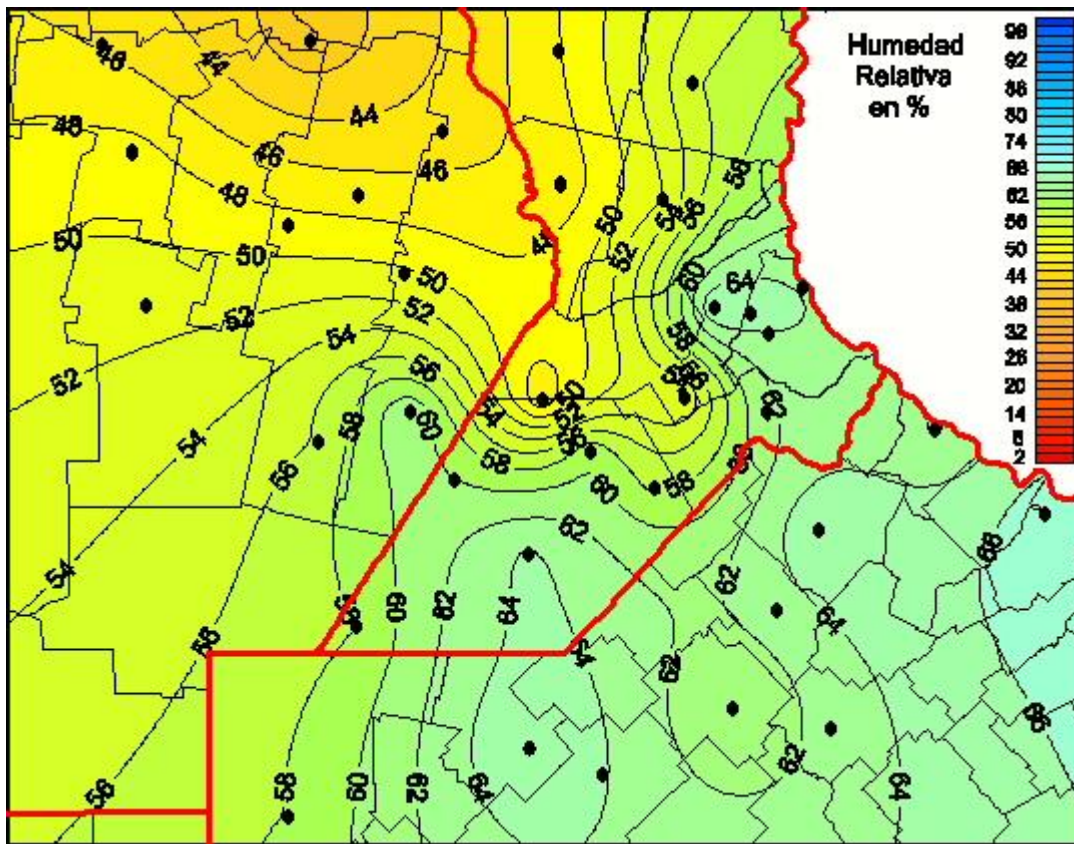

Humedad Relativa

Mapa de humedad relativa de las las últimas 24 horas.
(Desde las 8:00AM hasta las 8:00AM). Se actualiza a las 10:00hs.