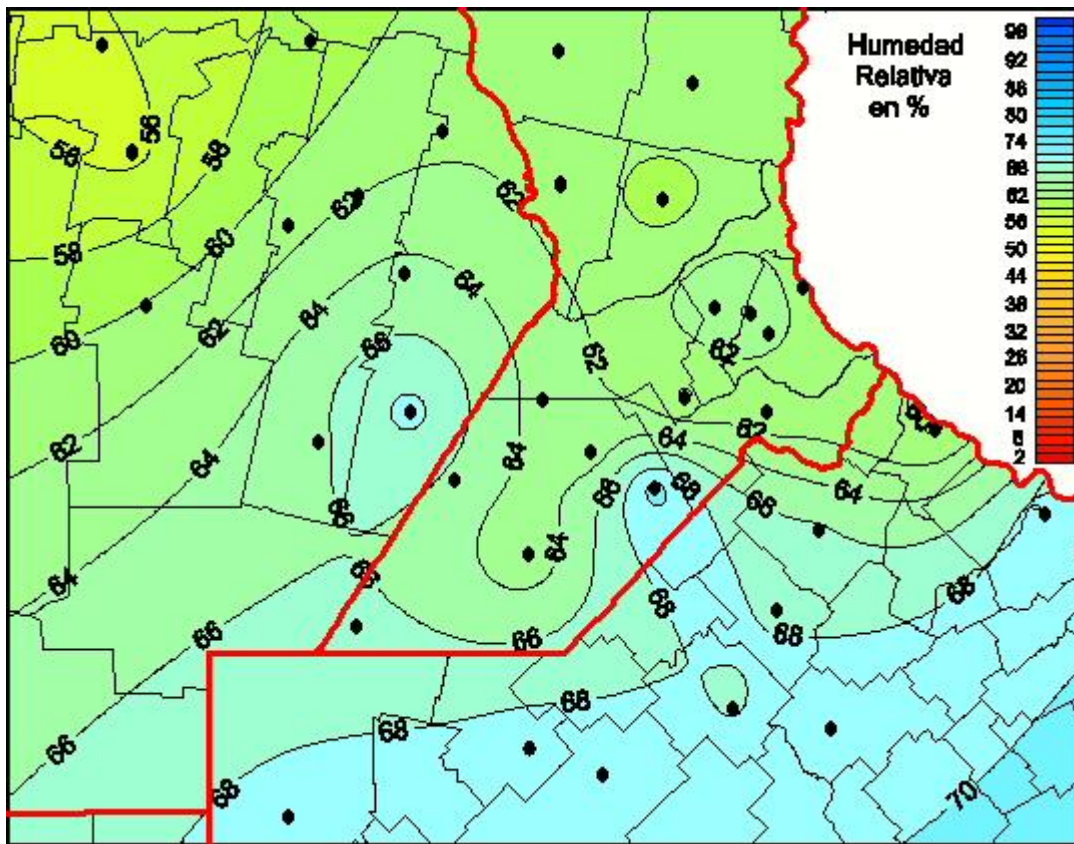

Humedad Relativa

Mapa de humedad relativa de las las últimas 72 horas.
(Desde las 8:00AM hasta las 8:00AM). Se actualiza a las 10:00hs.