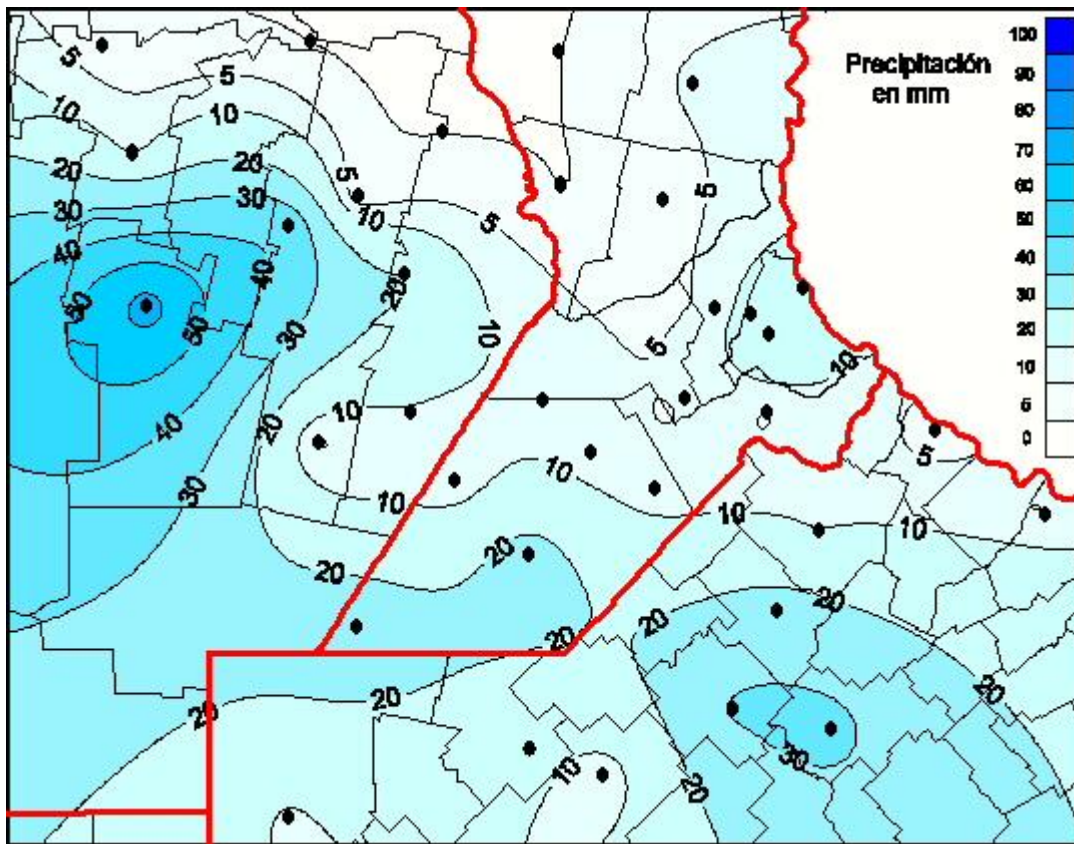

## Lluvias

Mapa de precipitación acumulada en las últimas 72 horas.  
(Desde las 8:00AM hasta las 8:00AM). Se actualiza a las 10:00hs.