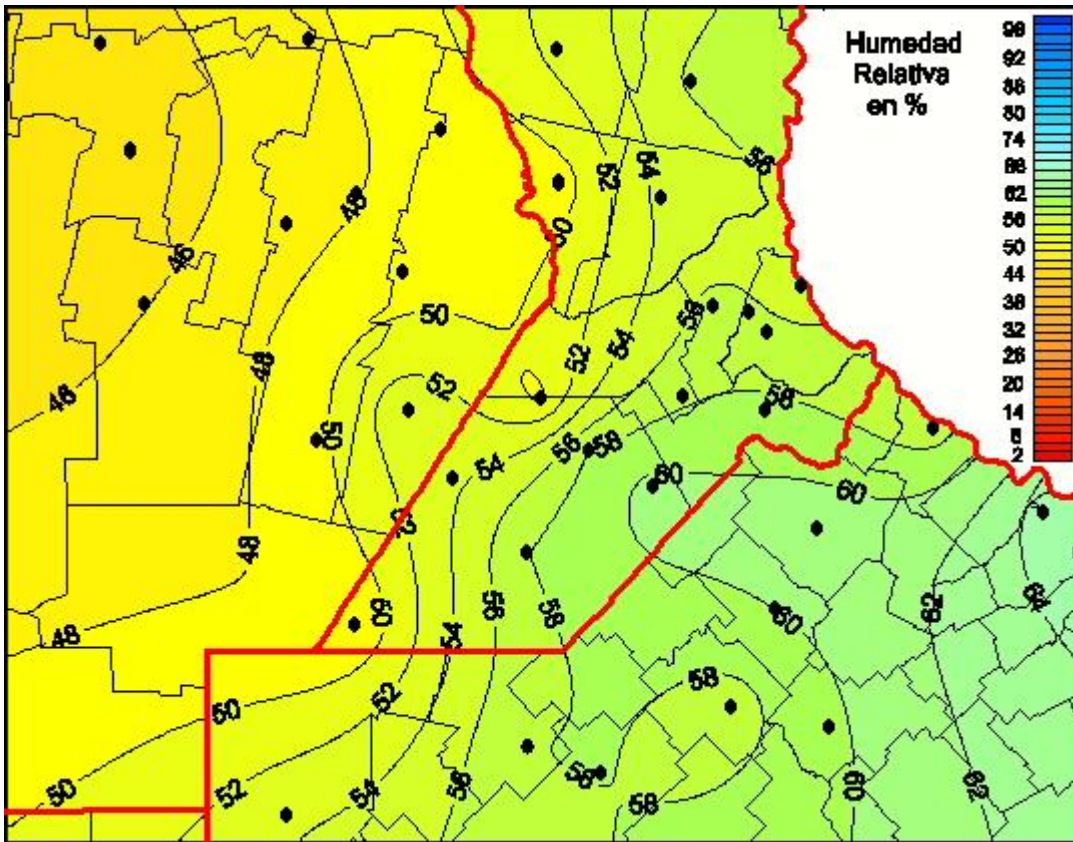

Humedad Relativa

Mapa de humedad relativa de las últimas 24 horas.
(Desde las 8:00AM hasta las 8:00AM). Se actualiza a las 10:00hs.