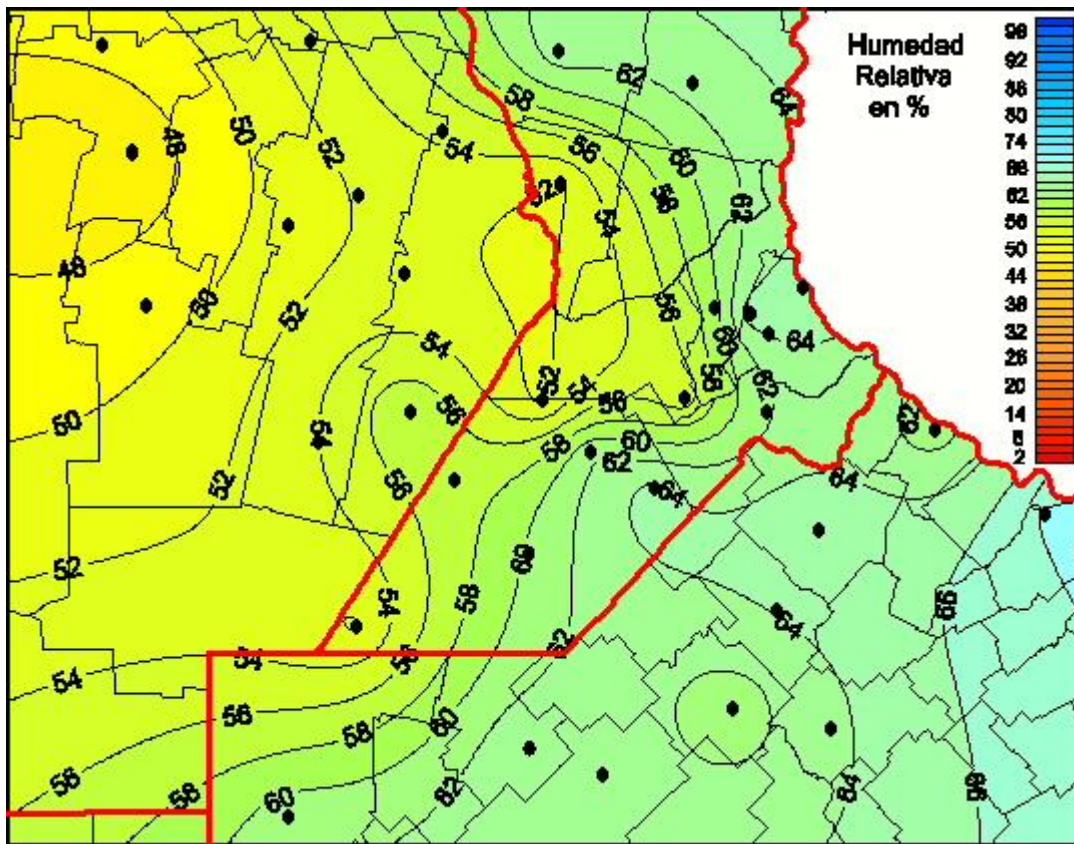

Humedad Relativa

Mapa de humedad relativa de las últimas 24 horas.
(Desde las 8:00AM hasta las 8:00AM). Se actualiza a las 10:00hs.