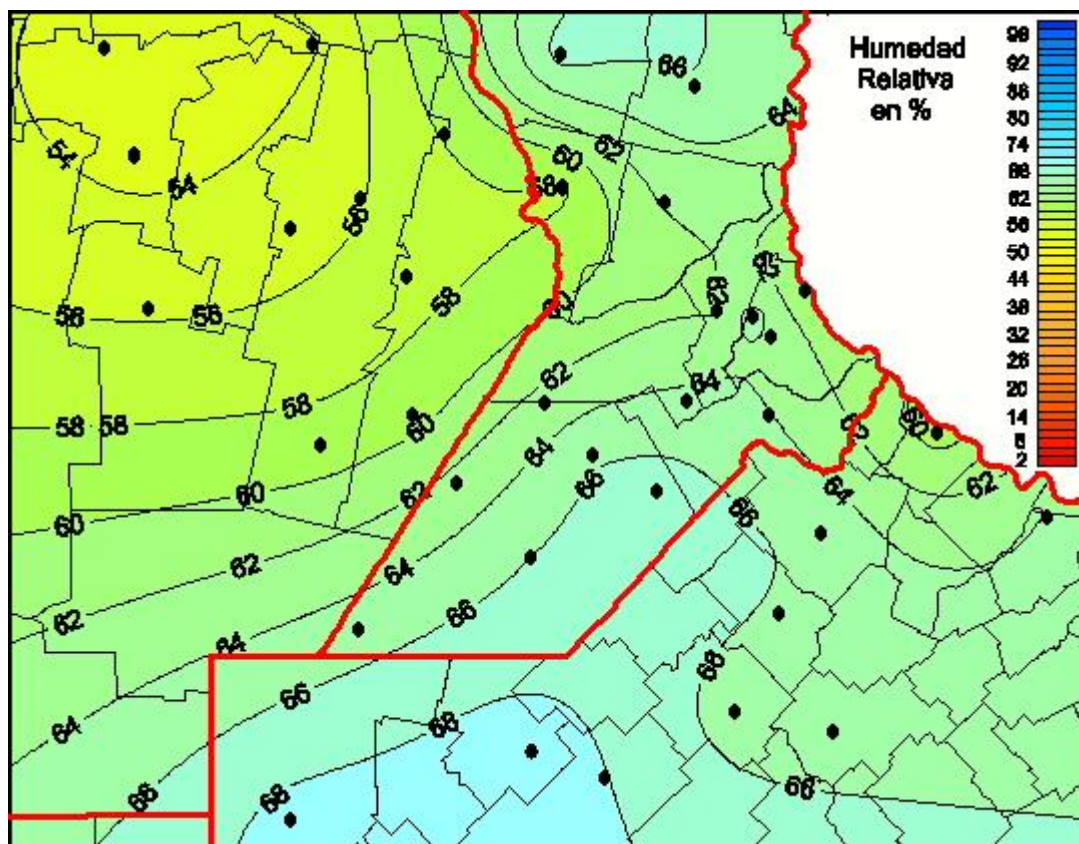

Humedad Relativa

Mapa de humedad relativa de las últimas 24 horas.
(Desde las 8:00AM hasta las 8:00AM). Se actualiza a las 10:00hs.