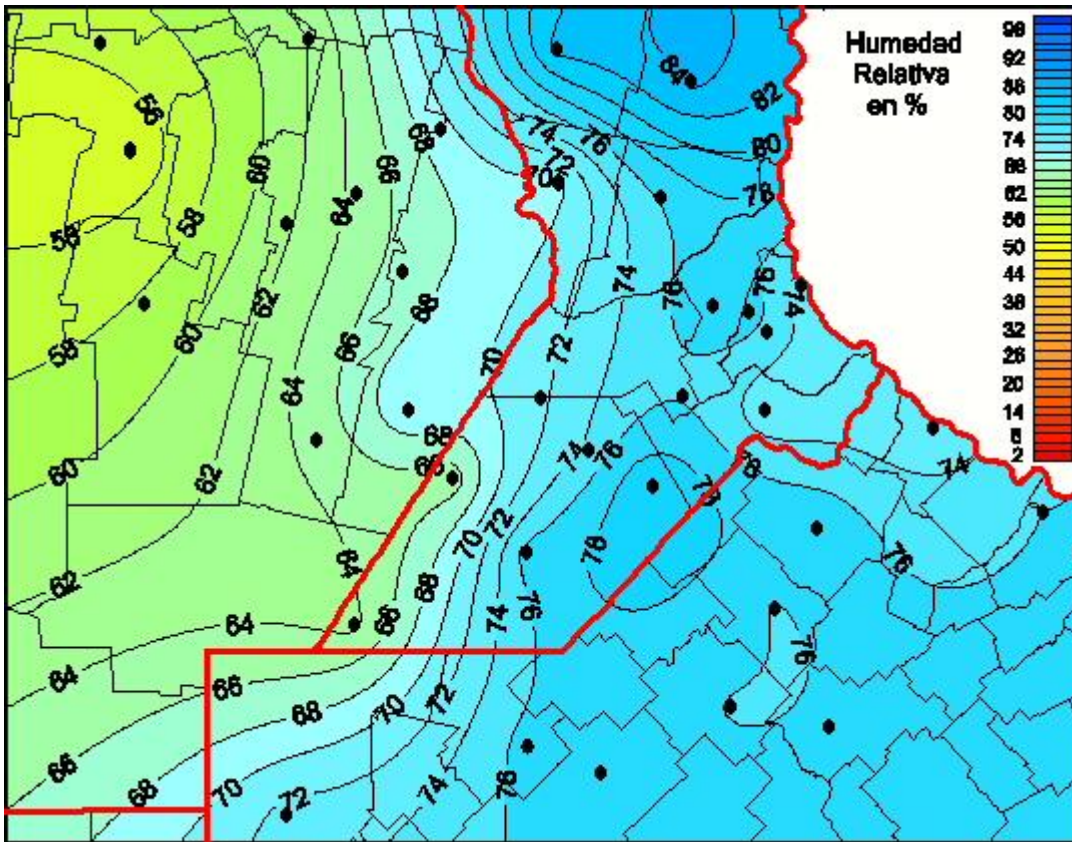

Humedad Relativa

Mapa de humedad relativa de las las últimas 72 horas.
(Desde las 8:00AM hasta las 8:00AM). Se actualiza a las 10:00hs.