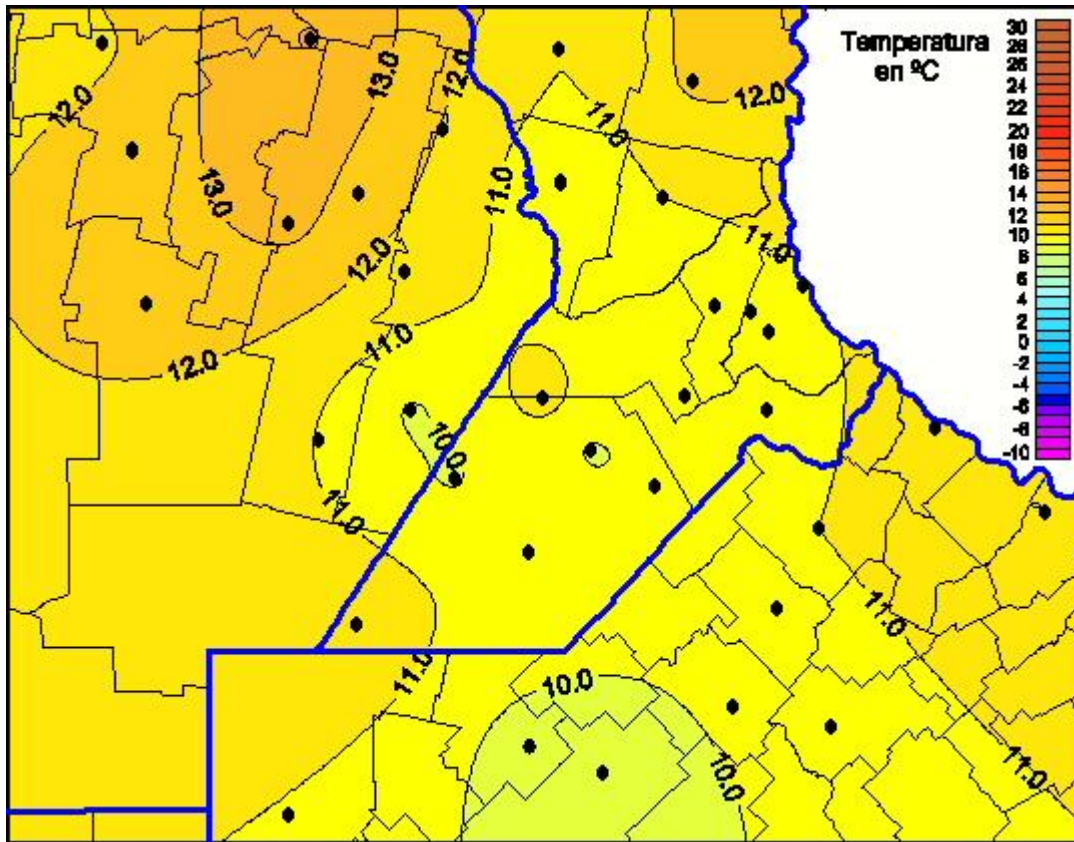

Temperaturas Mínimas

Mapa de temperaturas mínimas de las las últimas 72 horas.
(Desde las 8:00AM hasta las 8:00AM). Se actualiza a las 10:00hs.