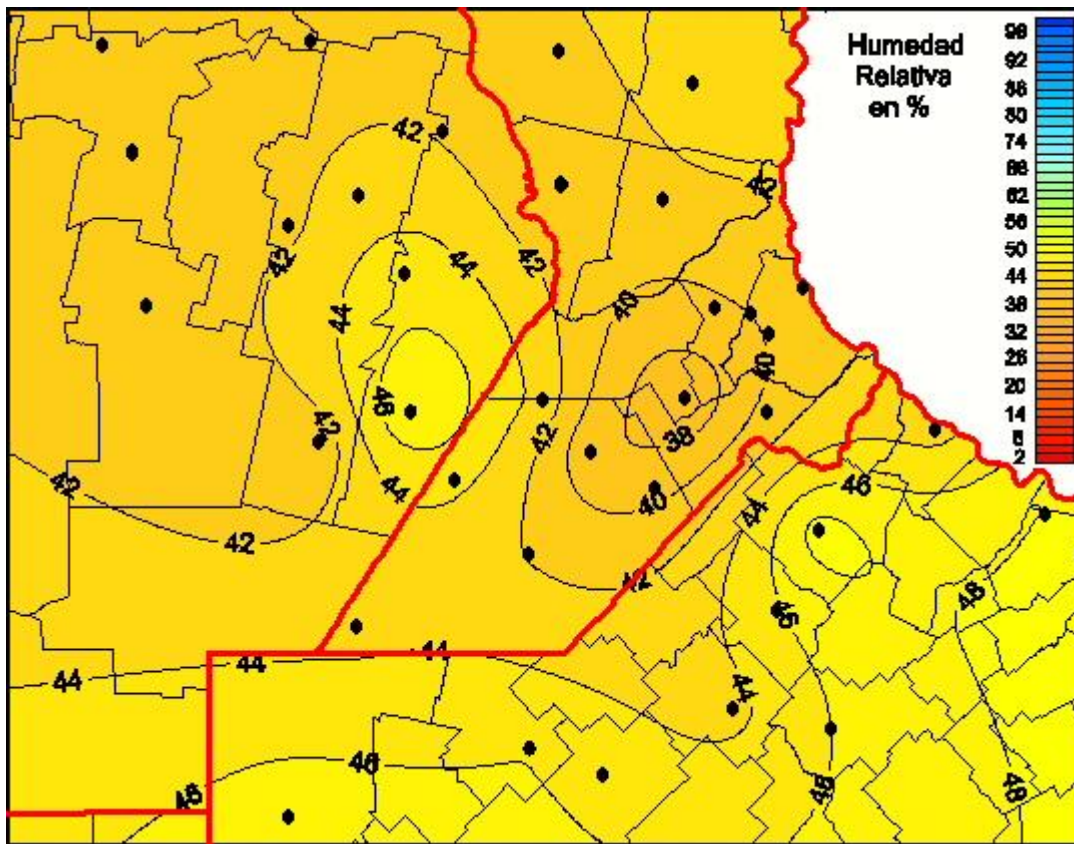

Humedad Relativa

Mapa de humedad relativa de las últimas 24 horas.
(Desde las 8:00AM hasta las 8:00AM). Se actualiza a las 10:00hs.