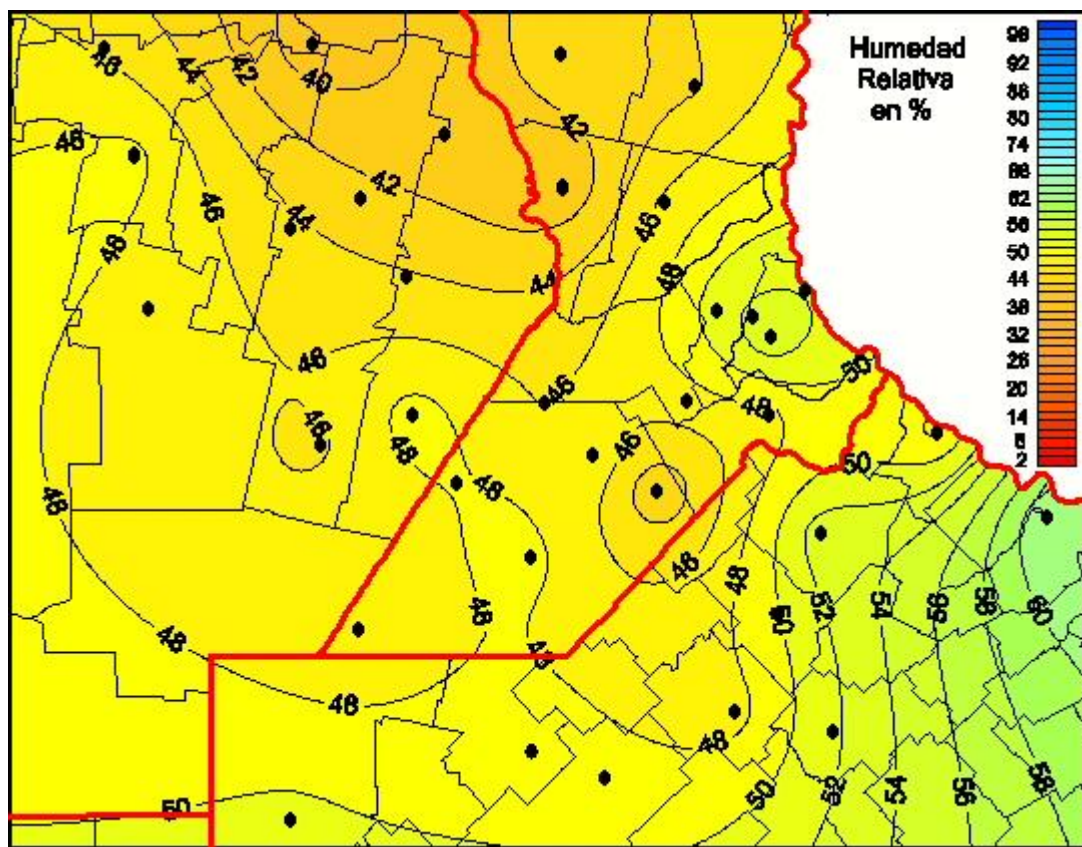

# Humedad Relativa

Mapa de humedad relativa de las las últimas 24 horas.  
(Desde las 8:00AM hasta las 8:00AM). Se actualiza a las 10:00hs.