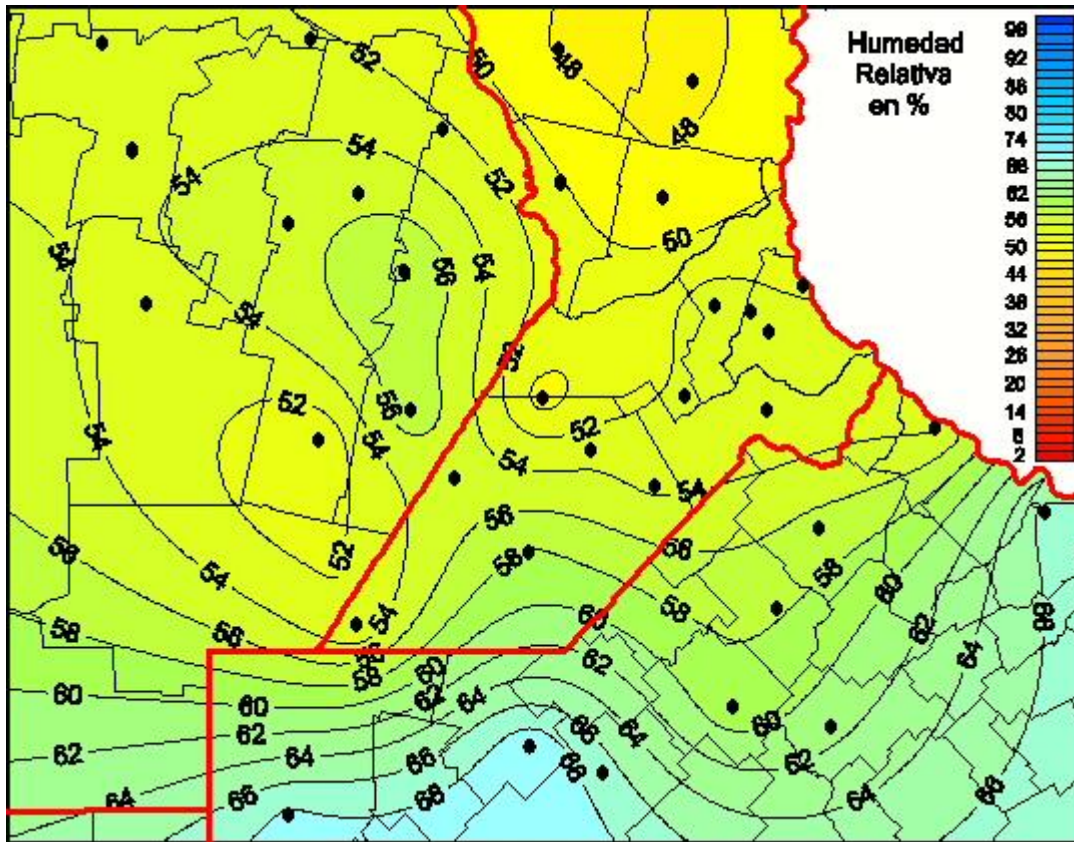

# Humedad Relativa

Mapa de humedad relativa de las últimas 24 horas.  
(Desde las 8:00AM hasta las 8:00AM). Se actualiza a las 10:00hs.