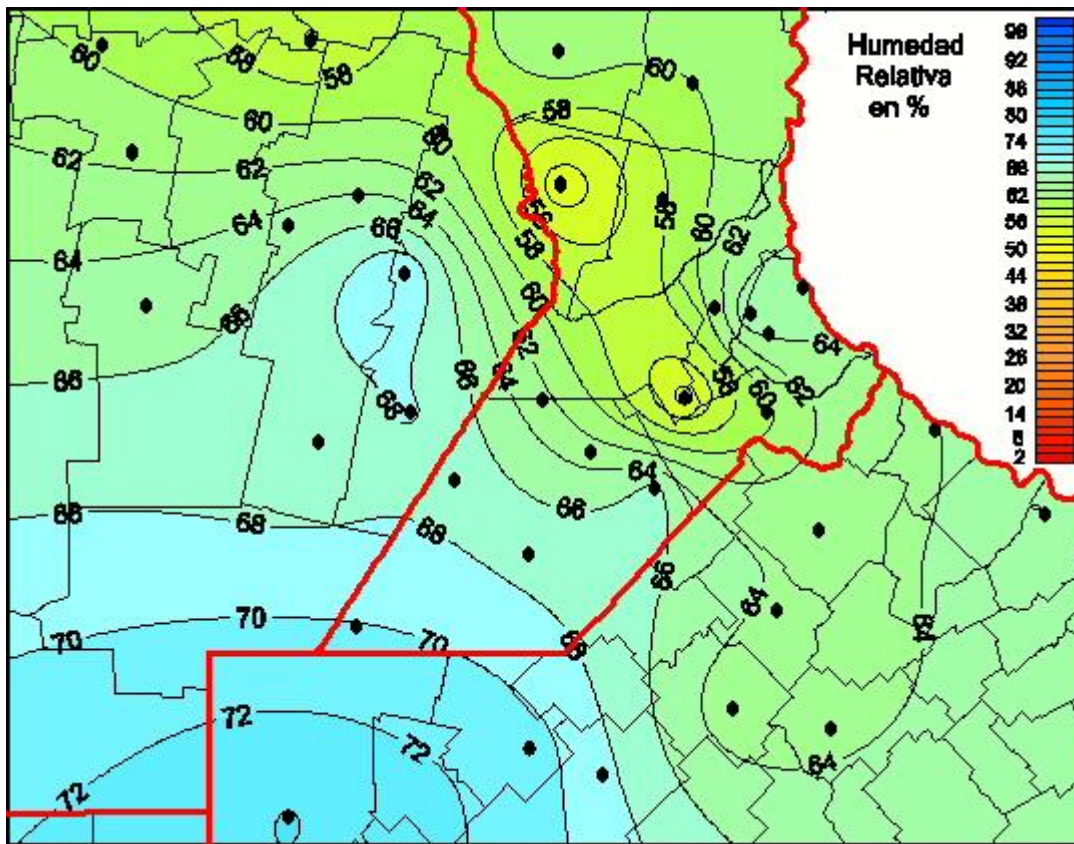

Humedad Relativa

Mapa de humedad relativa de las las últimas 72 horas.
(Desde las 8:00AM hasta las 8:00AM). Se actualiza a las 10:00hs.