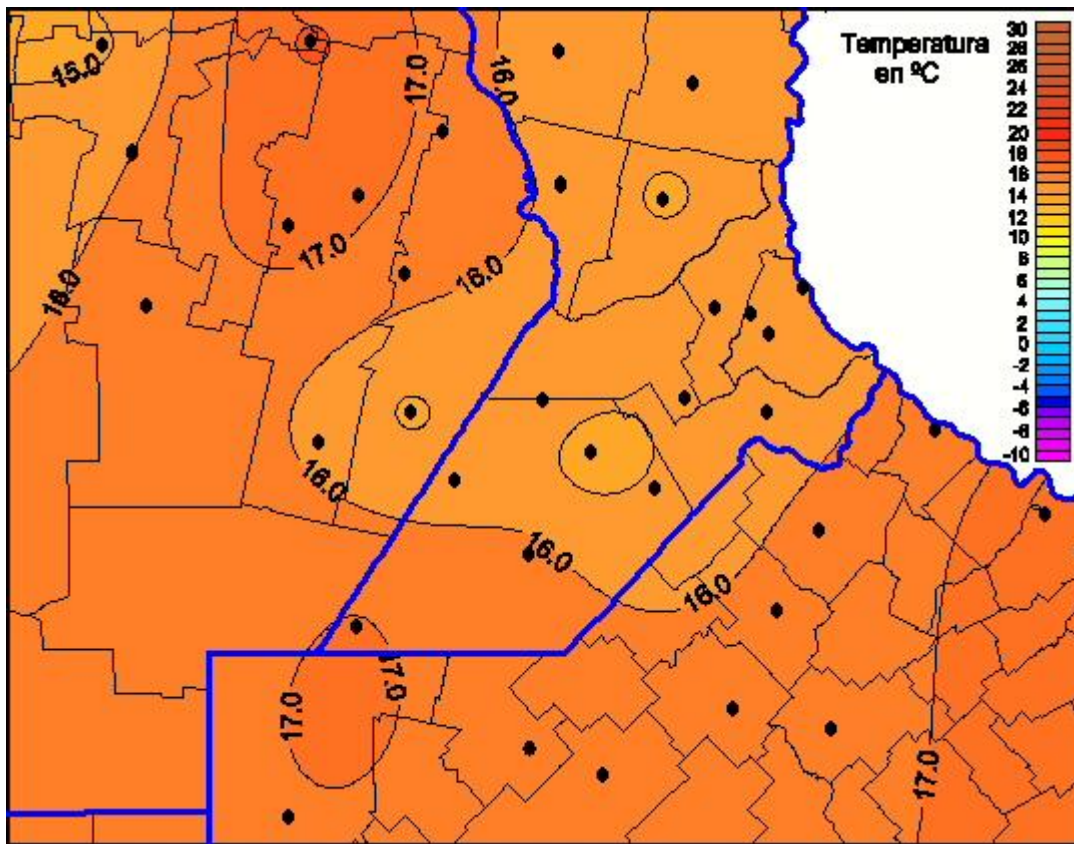

Temperaturas Mínimas

Mapa de temperaturas mínimas de las las últimas 72 horas.
(Desde las 8:00AM hasta las 8:00AM). Se actualiza a las 10:00hs.