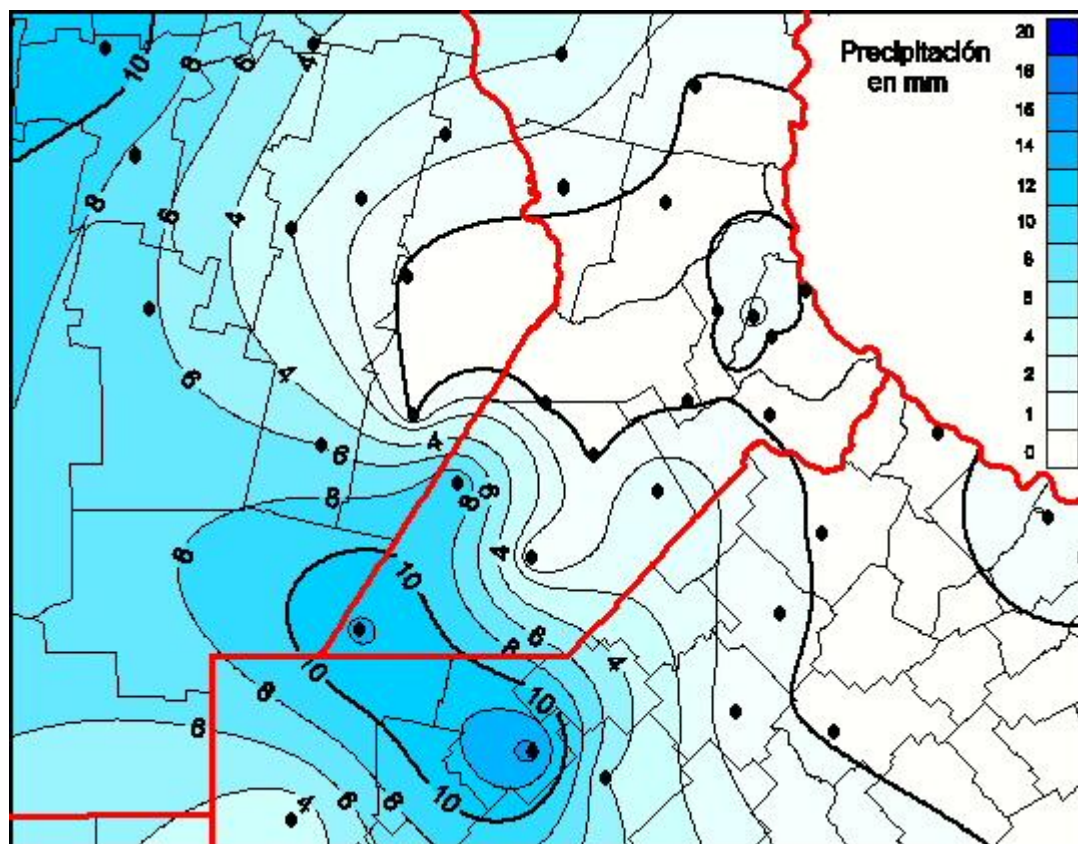

Lluvias

Mapa de precipitación acumulada en las últimas 72 horas.
(Desde las 8:00AM hasta las 8:00AM). Se actualiza a las 10:00hs.