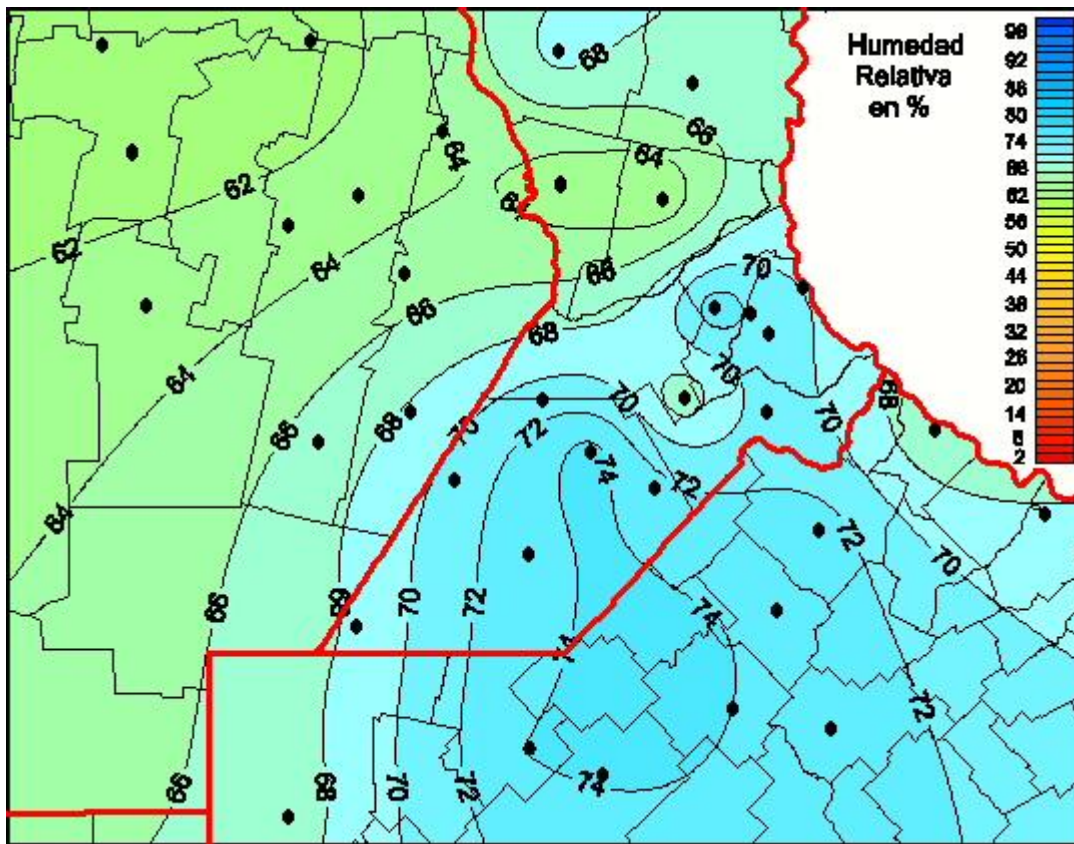

Humedad Relativa

Mapa de humedad relativa de las las últimas 24 horas.
(Desde las 8:00AM hasta las 8:00AM). Se actualiza a las 10:00hs.