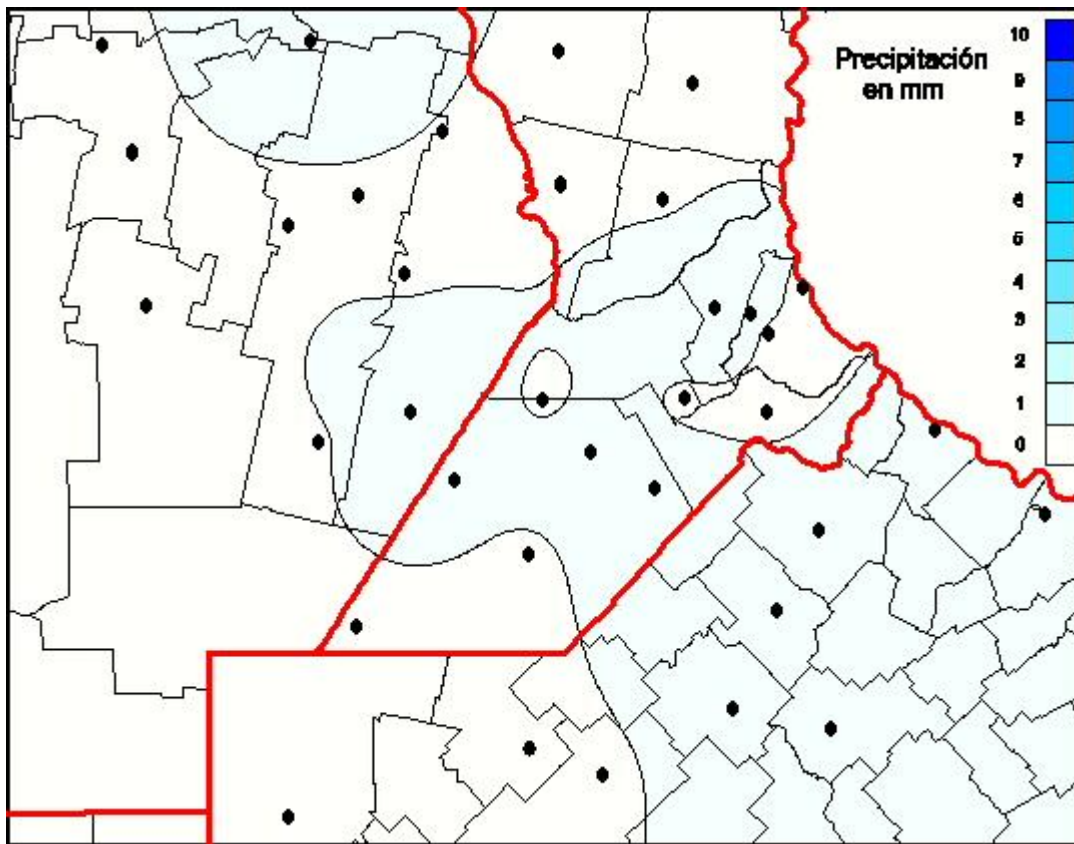

Lluvias

Mapa de precipitación acumulada en las últimas 24 horas.
(Desde las 8:00AM hasta las 8:00AM). Se actualiza a las 10:00hs.