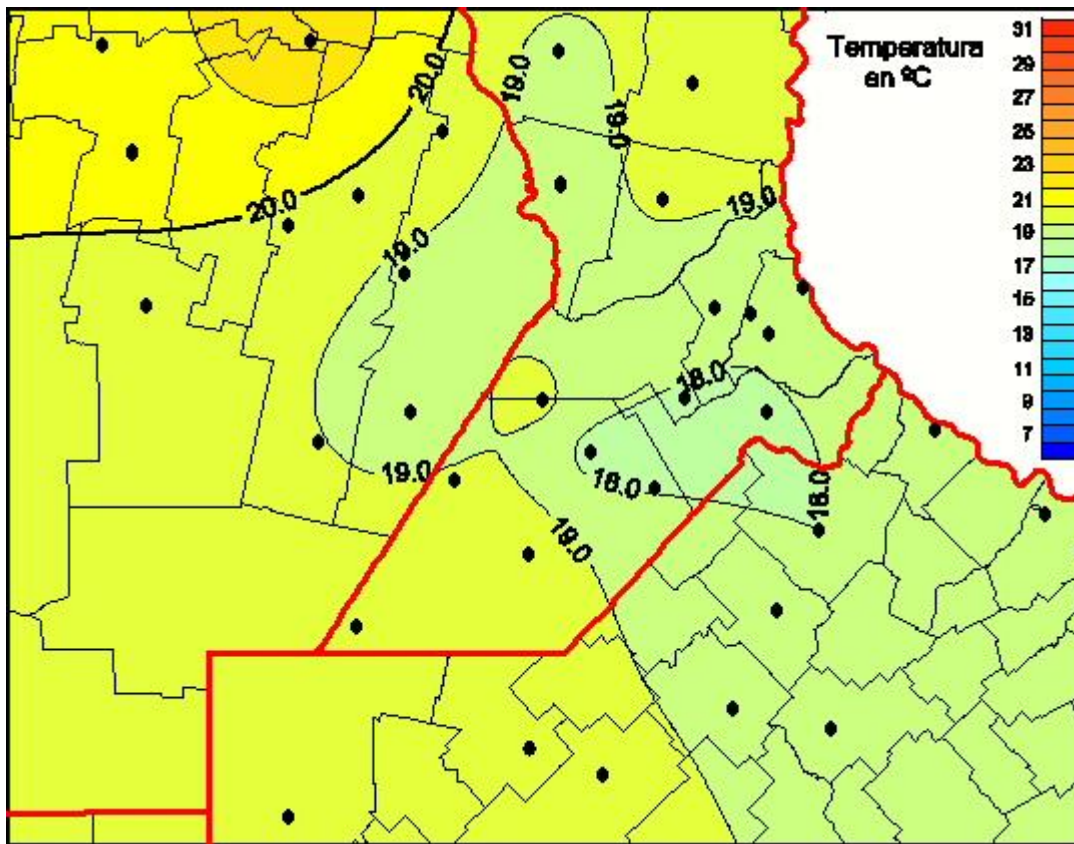

Temperaturas Medias

Mapa de temperaturas medias de las últimas 24 horas.
(Desde las 8:00AM hasta las 8:00AM). Se actualiza a las 10:00hs.