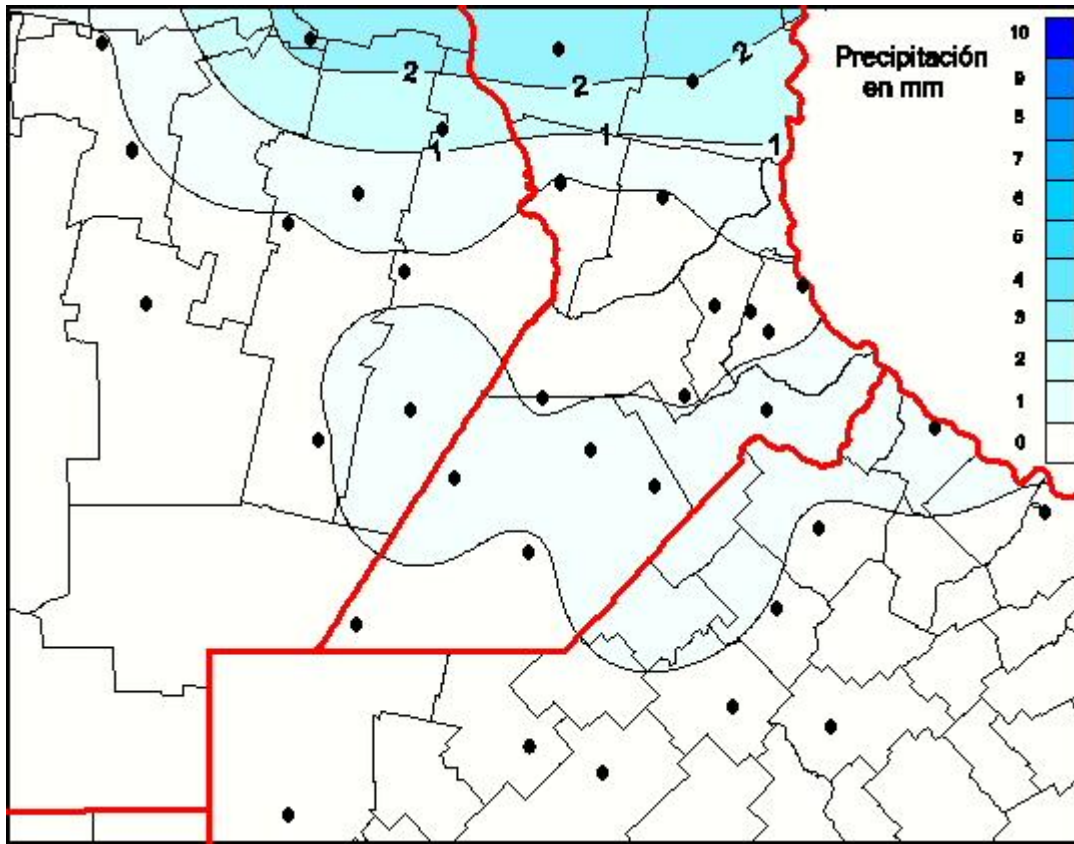

Lluvias

Mapa de precipitación acumulada en las últimas 24 horas.
(Desde las 8:00AM hasta las 8:00AM). Se actualiza a las 10:00hs.