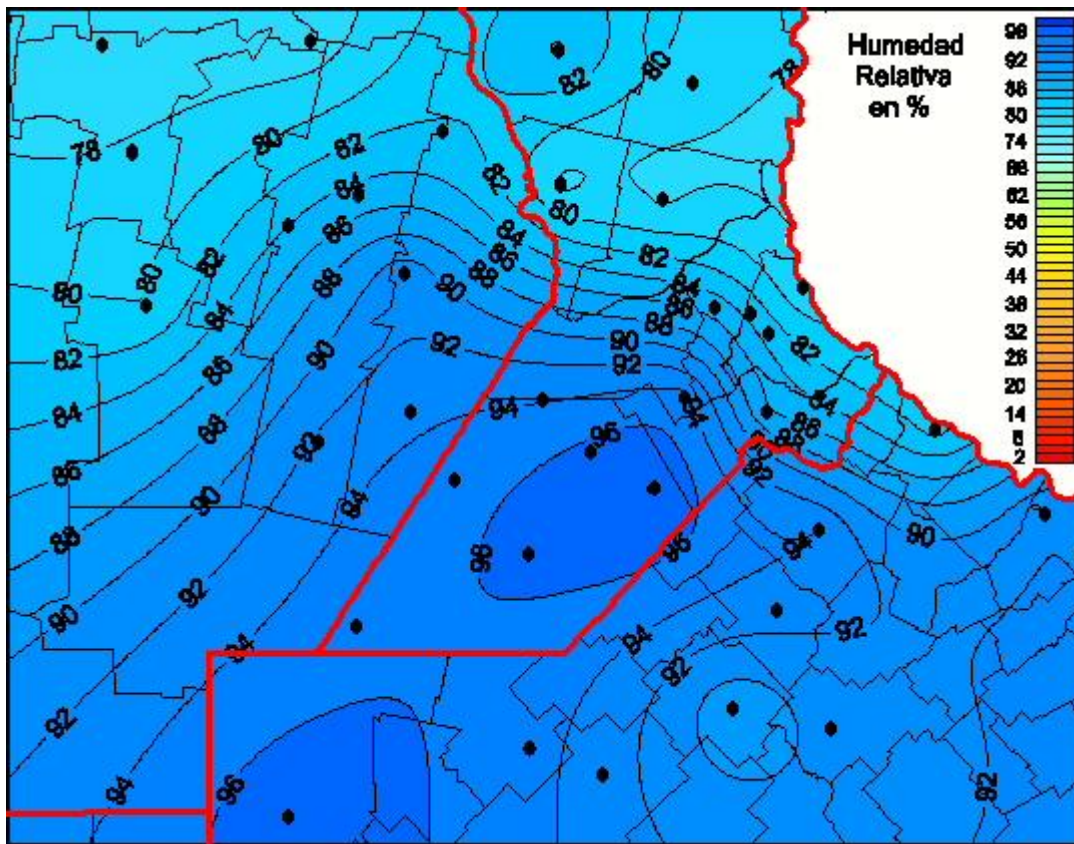

## Humedad Relativa

Mapa de humedad relativa de las las últimas 24 horas.  
(Desde las 8:00AM hasta las 8:00AM). Se actualiza a las 10:00hs.