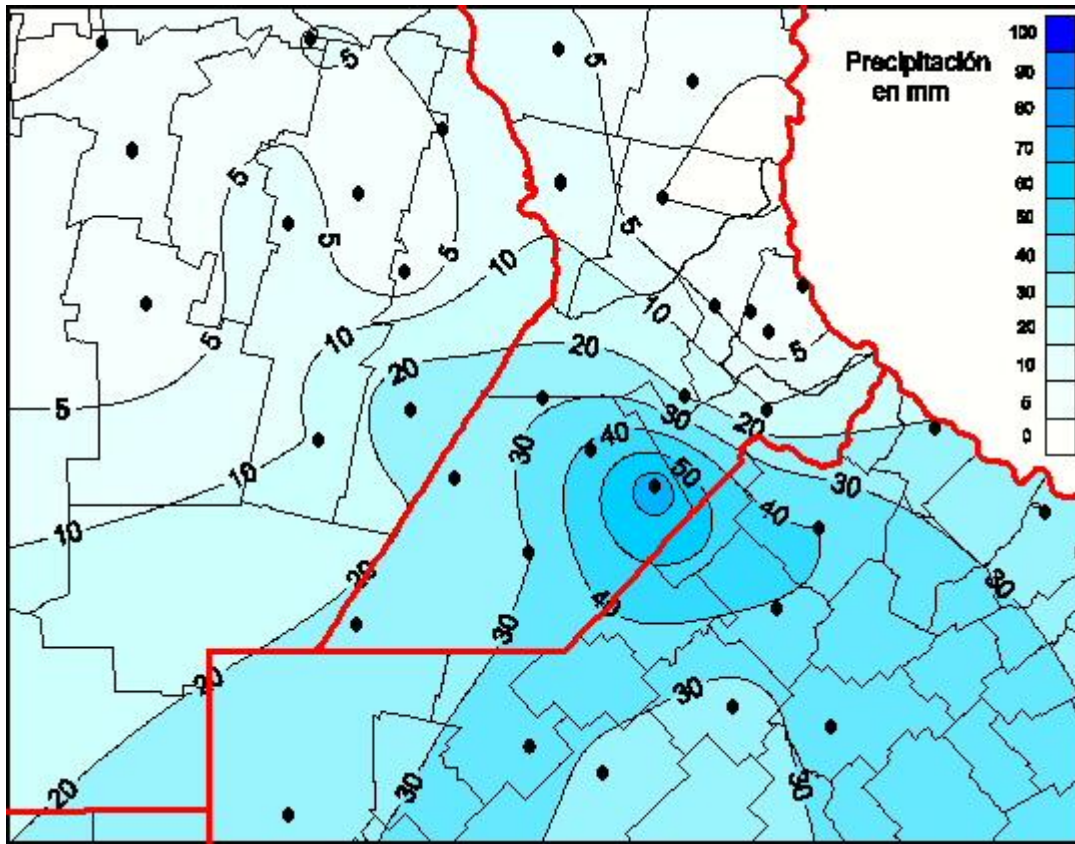

Lluvias

Mapa de precipitación acumulada en las últimas 24 horas.
(Desde las 8:00AM hasta las 8:00AM). Se actualiza a las 10:00hs.