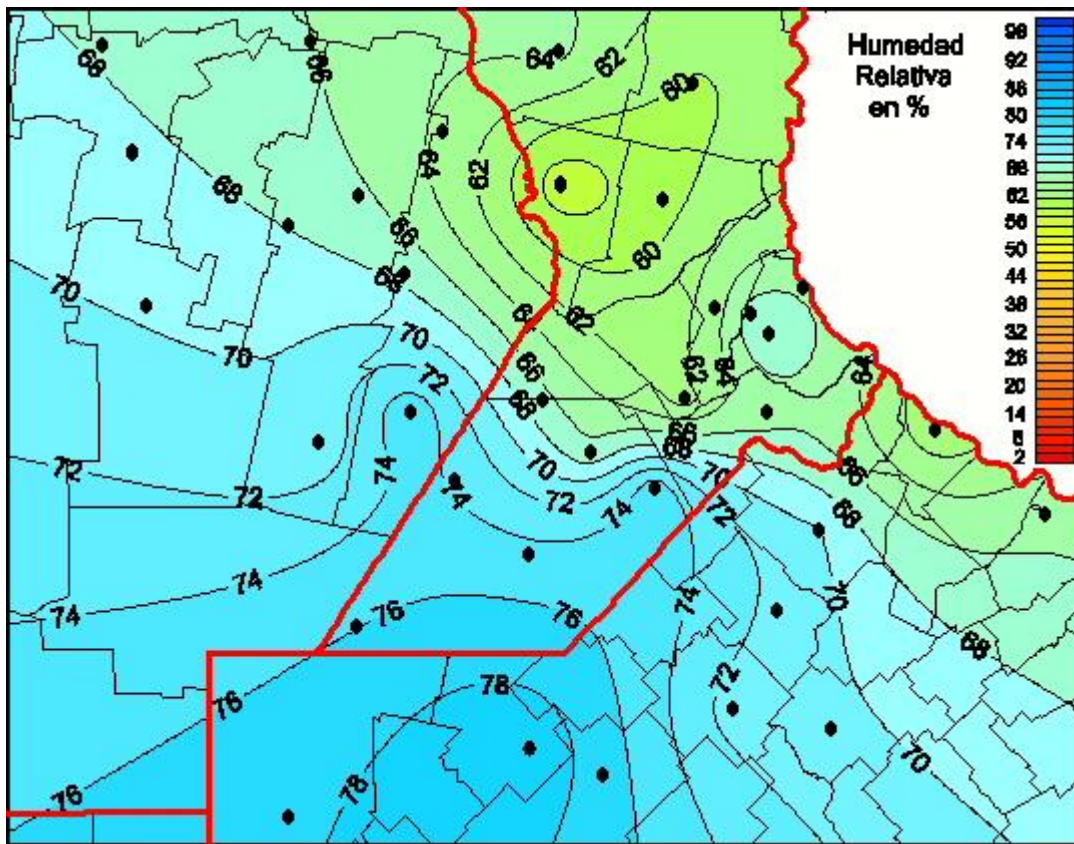

## Humedad Relativa

Mapa de humedad relativa de las últimas 72 horas.  
(Desde las 8:00AM hasta las 8:00AM). Se actualiza a las 10:00hs.