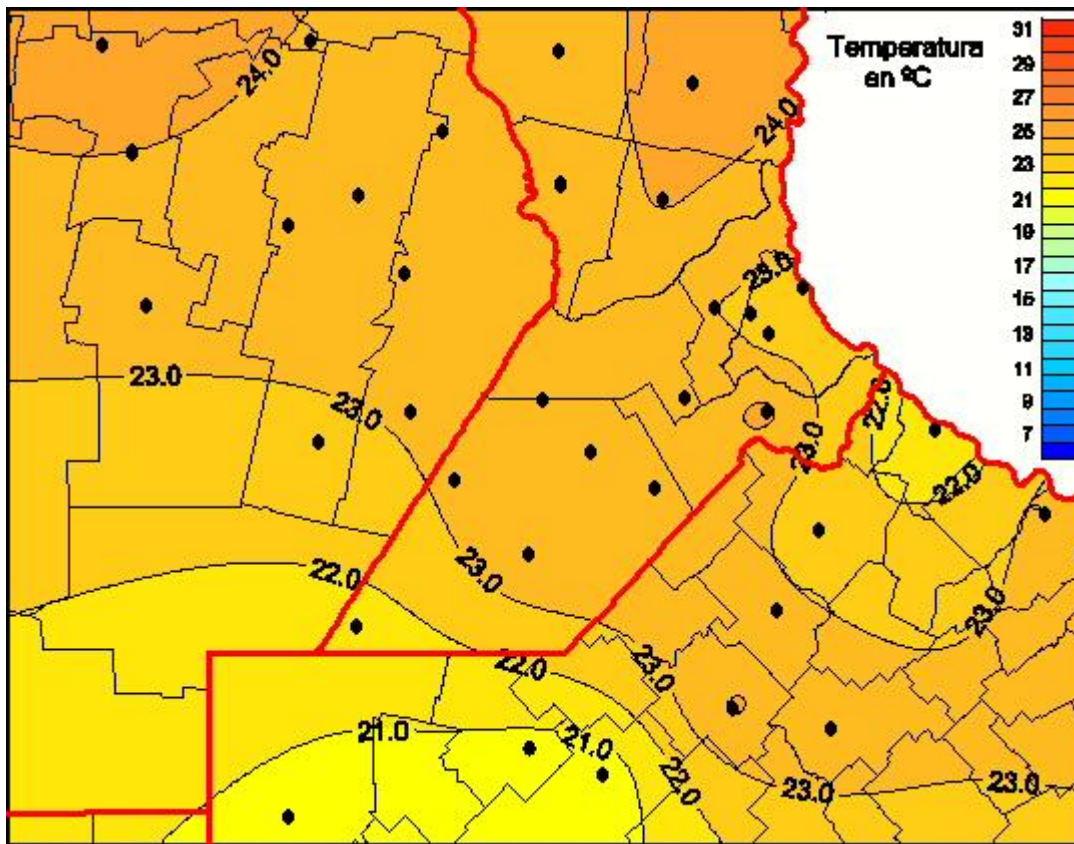

Temperaturas Medias

Mapa de temperaturas medias de las las últimas 72 horas.
(Desde las 8:00AM hasta las 8:00AM). Se actualiza a las 10:00hs.