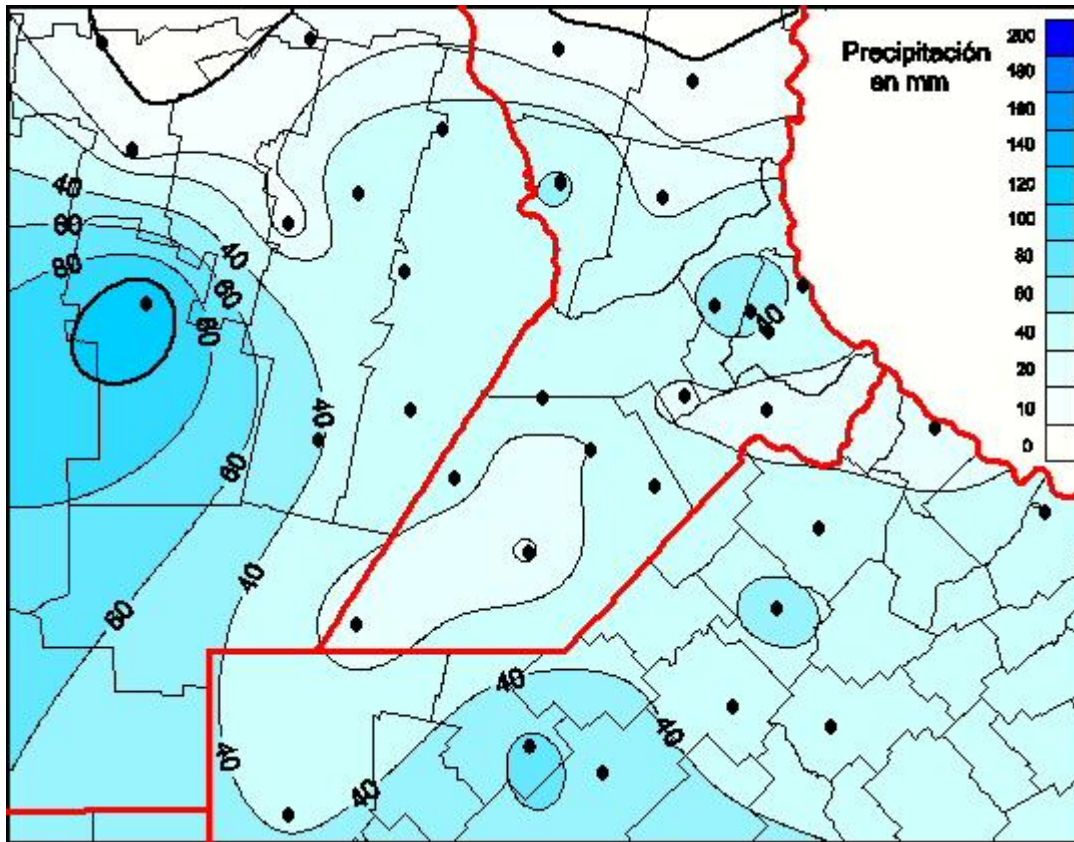

## Lluvias

Mapa de precipitación acumulada en las últimas 72 horas.  
(Desde las 8:00AM hasta las 8:00AM). Se actualiza a las 10:00hs.