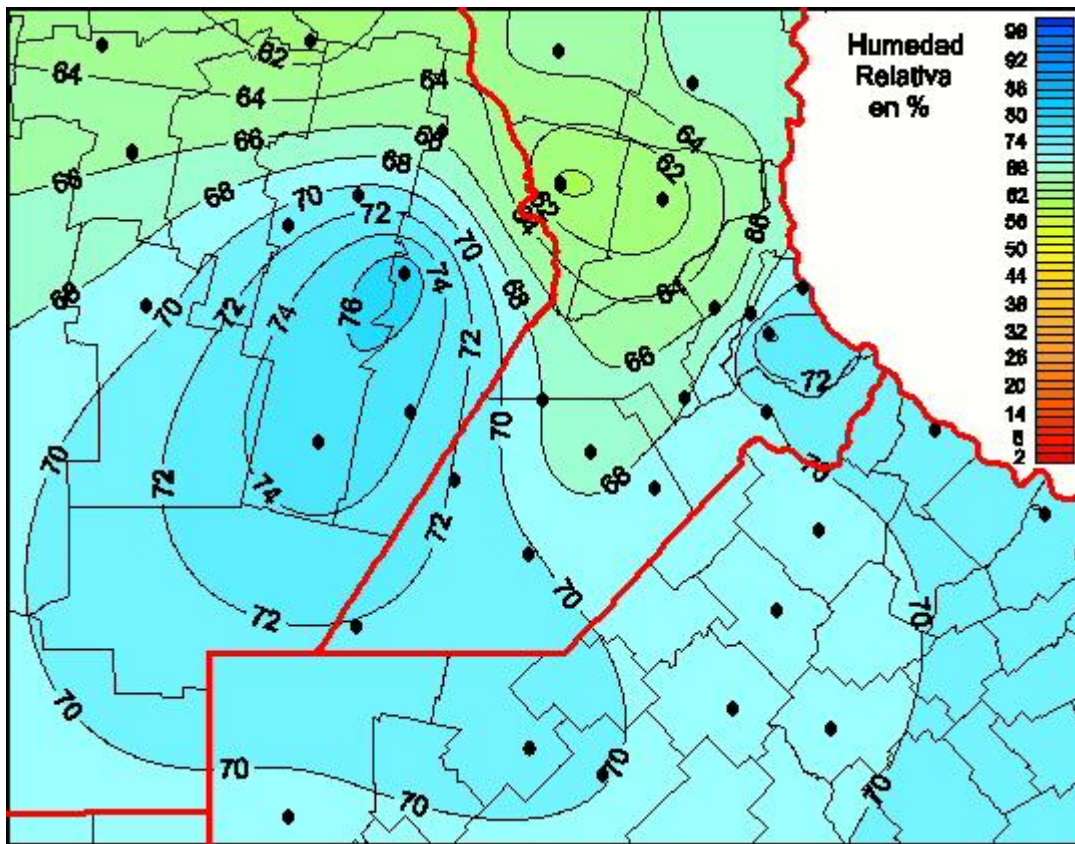

## Humedad Relativa

Mapa de humedad relativa de las últimas 24 horas.  
(Desde las 8:00AM hasta las 8:00AM). Se actualiza a las 10:00hs.