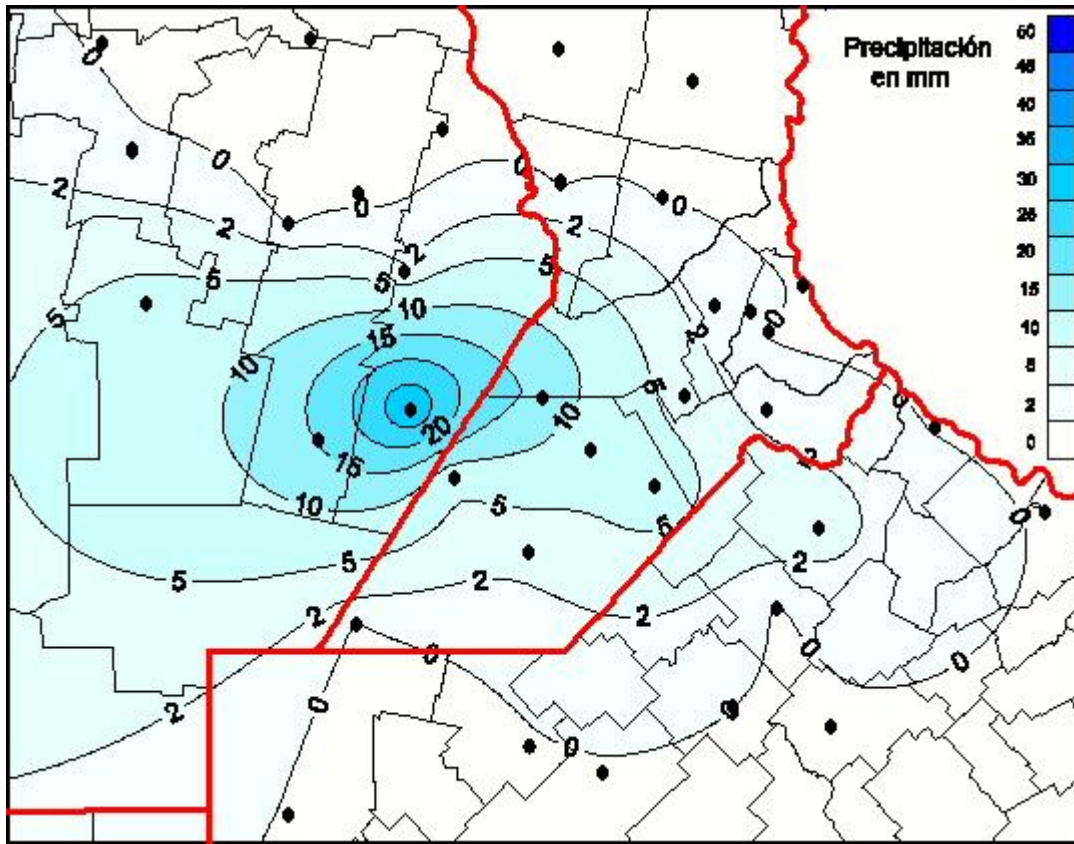

Lluvias

Mapa de precipitación acumulada en las últimas 24 horas.
(Desde las 8:00AM hasta las 8:00AM). Se actualiza a las 10:00hs.