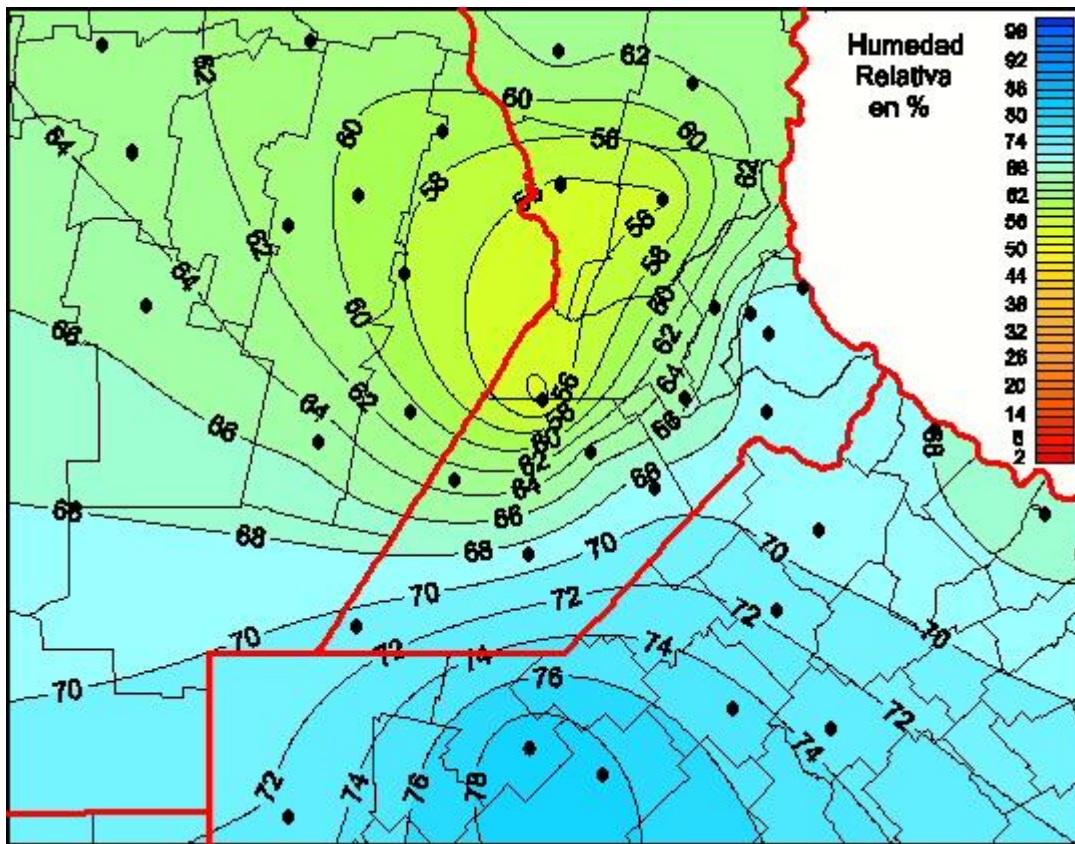

Humedad Relativa

Mapa de humedad relativa de las últimas 24 horas.
(Desde las 8:00AM hasta las 8:00AM). Se actualiza a las 10:00hs.