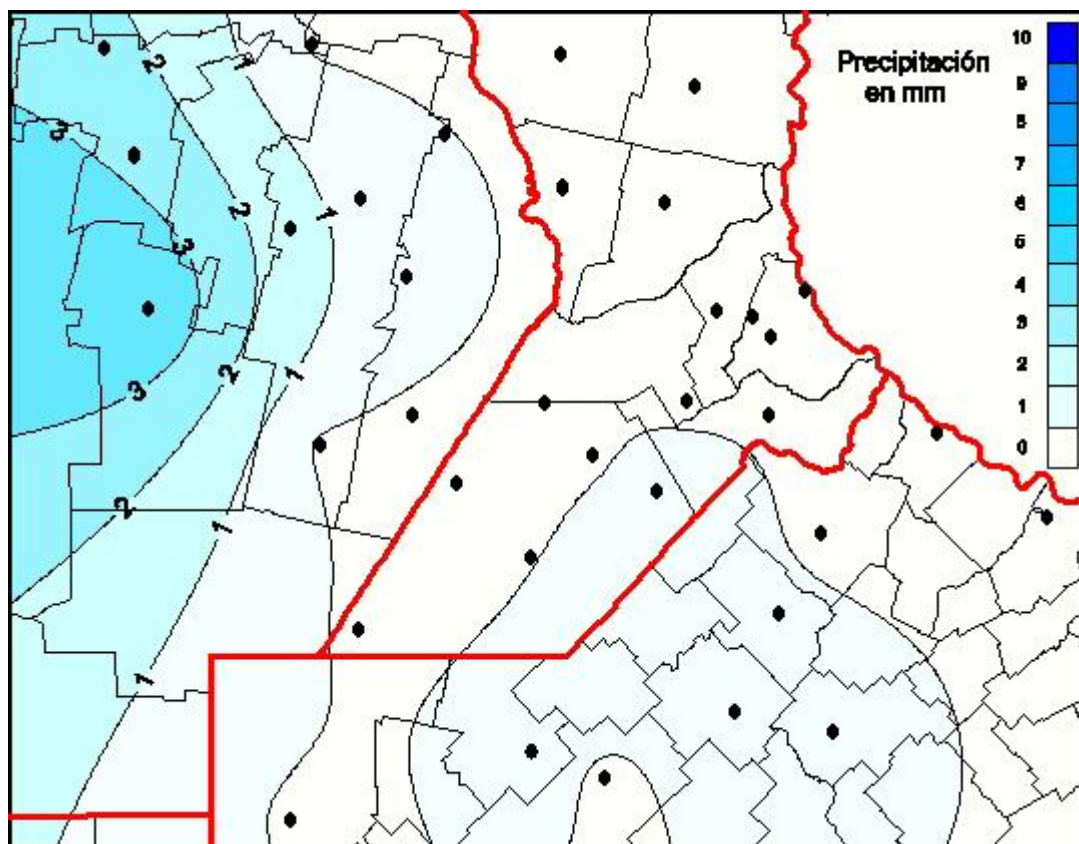

Lluvias

Mapa de precipitación acumulada en las últimas 24 horas.
(Desde las 8:00AM hasta las 8:00AM). Se actualiza a las 10:00hs.