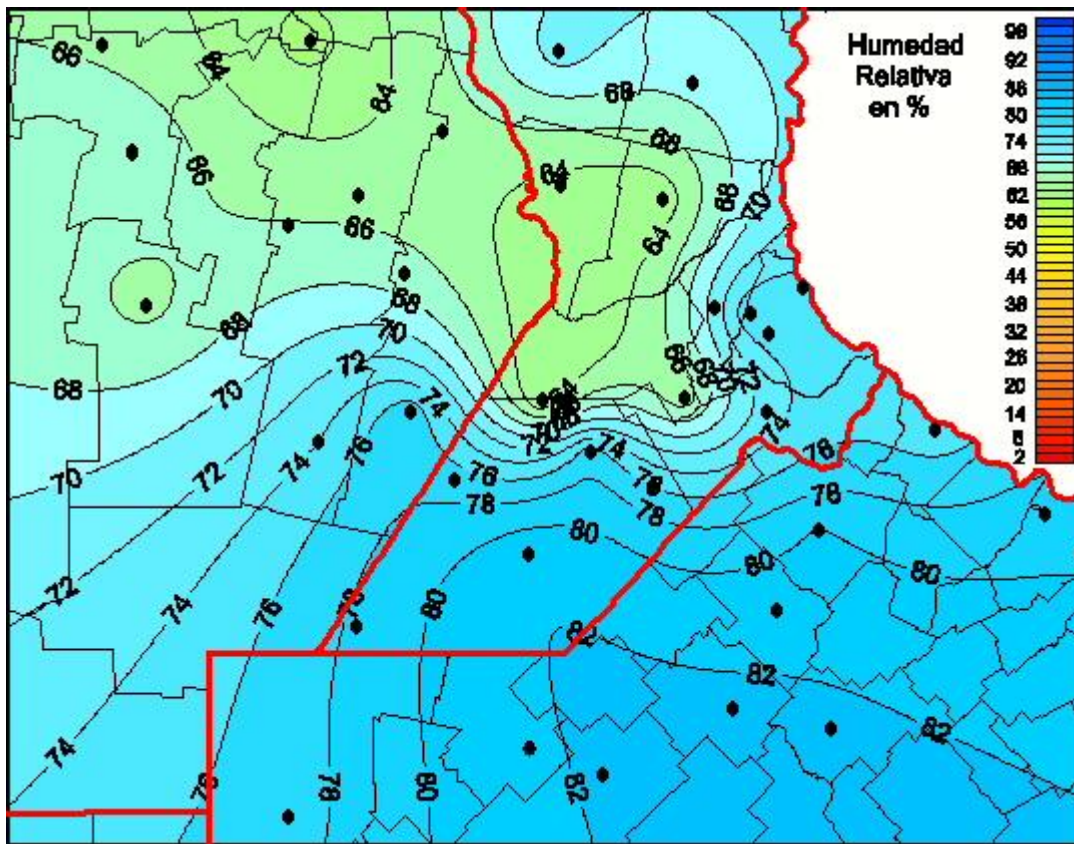

# Humedad Relativa

Mapa de humedad relativa de las últimas 24 horas.  
(Desde las 8:00AM hasta las 8:00AM). Se actualiza a las 10:00hs.