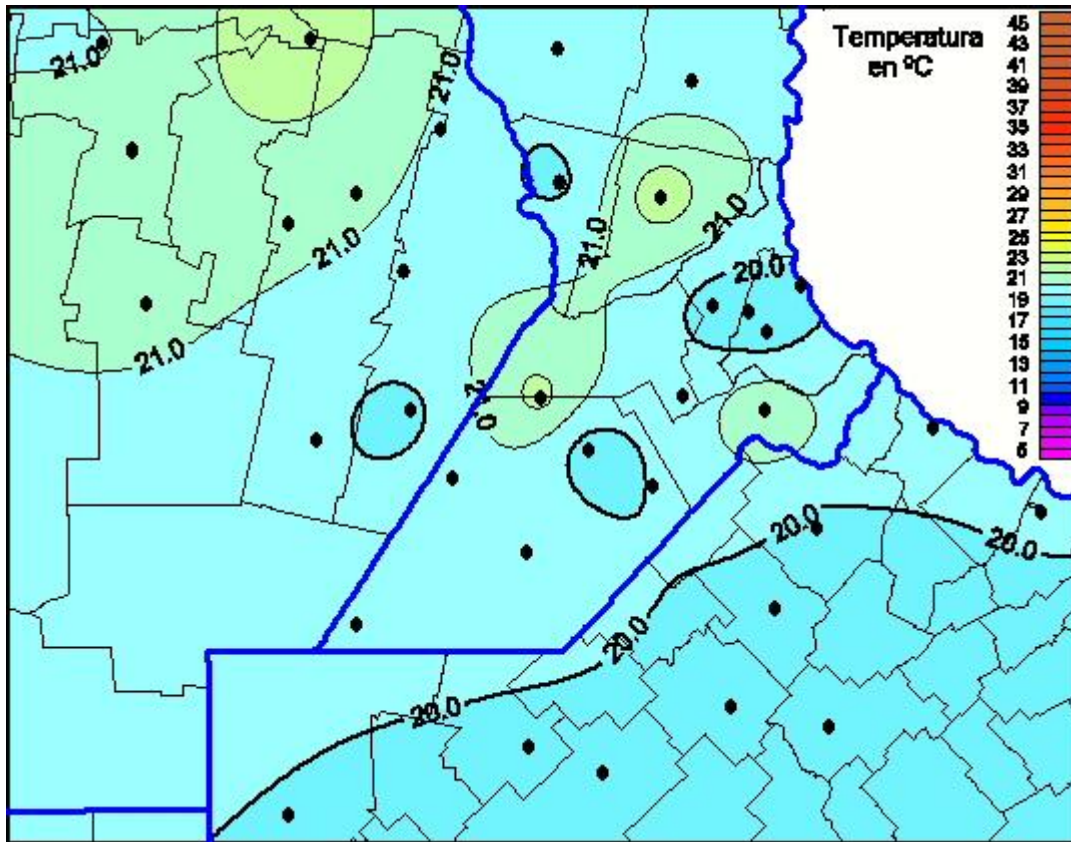

Temperaturas Máximas

Mapa de temperaturas máximas de las últimas 24 horas.
(Desde las 8:00AM hasta las 8:00AM). Se actualiza a las 10:00hs.