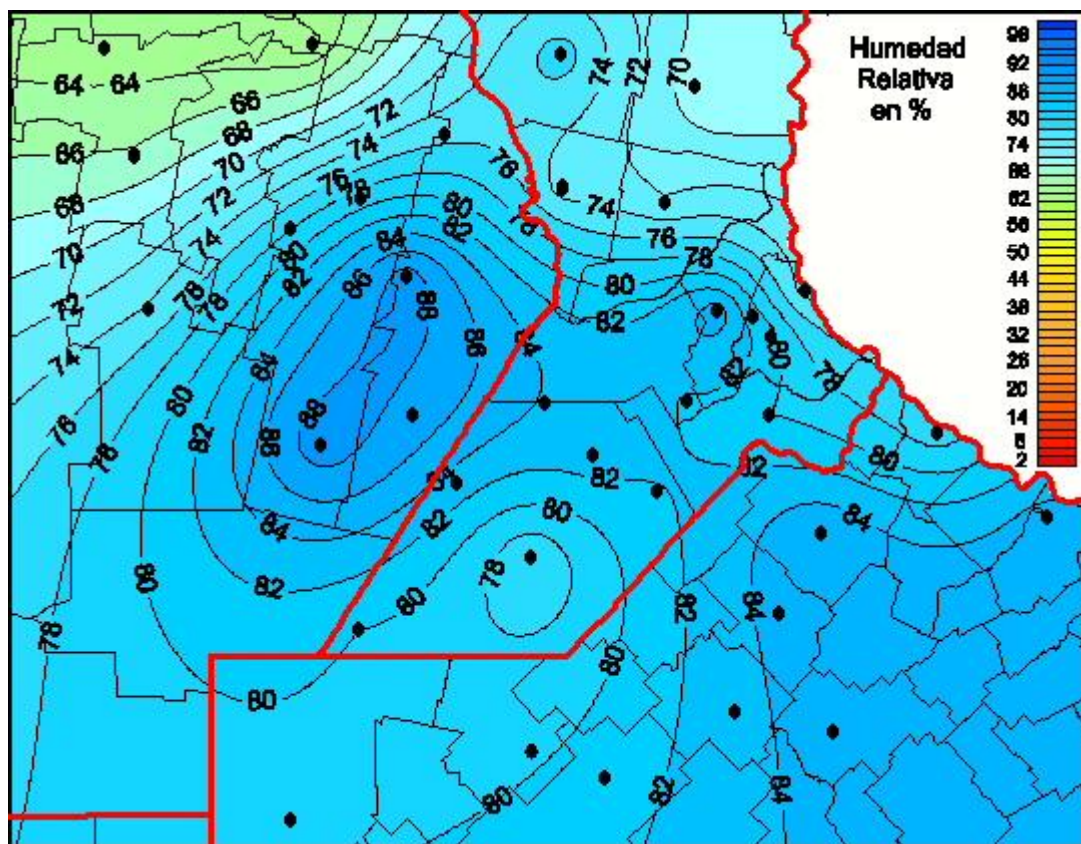

Humedad Relativa

Mapa de humedad relativa de las las últimas 24 horas.
(Desde las 8:00AM hasta las 8:00AM). Se actualiza a las 10:00hs.