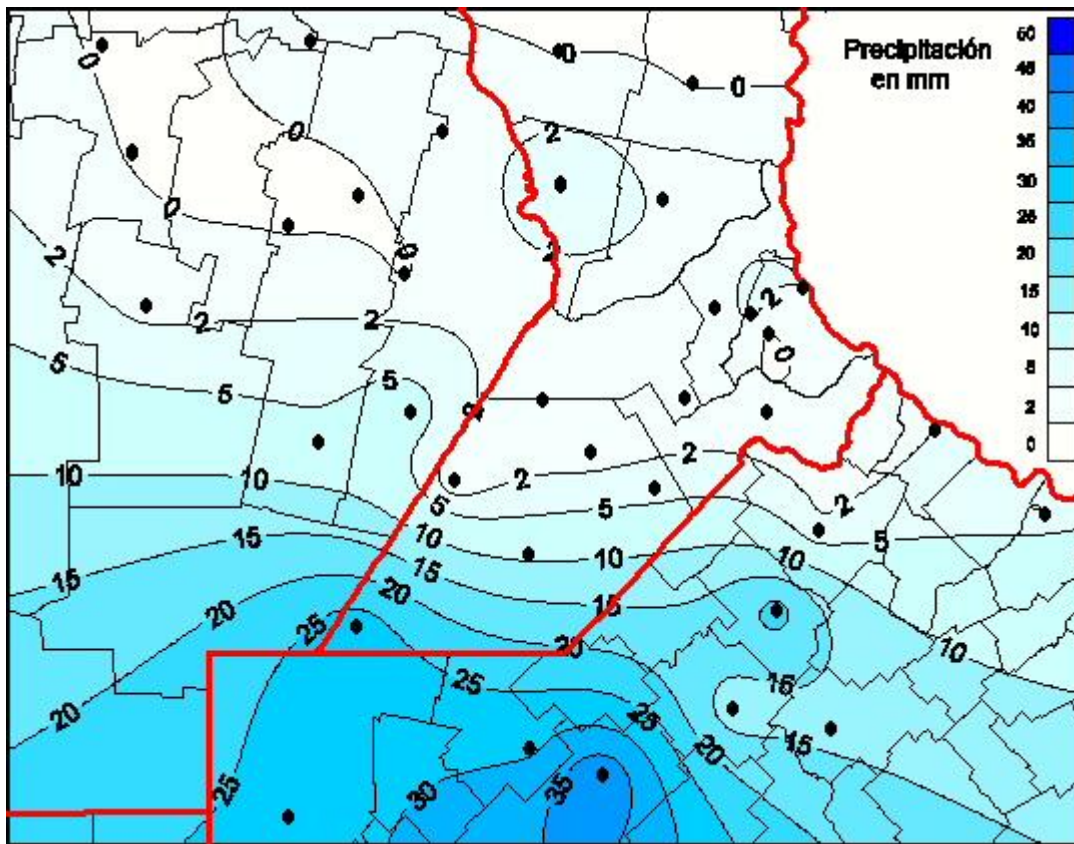

## Lluvias

Mapa de precipitación acumulada en las últimas 24 horas.  
(Desde las 8:00AM hasta las 8:00AM). Se actualiza a las 10:00hs.